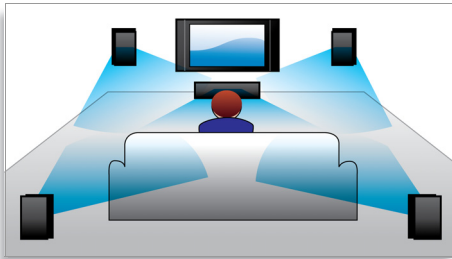

Dolby Digital

Poiché Dolby Digital, ovvero il principale standard audio digitale multicanale a livello mondiale, si basa sul metodo utilizzato dall'orecchio umano per elaborare i suoni, è possibile sperimentare la qualità straordinaria dell'audio surround con effetti incredibilmente realistici.