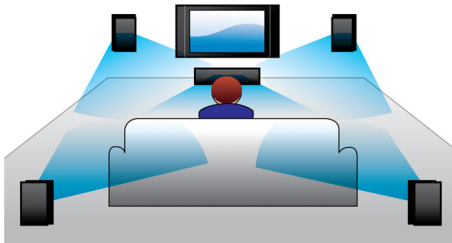

Suprojektuota jūsų puikiam namų kinui

- „Touch panel“ intuityviai perklausai ir garsumo reguliavimui
- Belaidžių galinių garsiakalbių parinktis tvarkingam patalpimui

PHILIPS

Ypatybės

Dvigubi žemieji dažniai

„Dolby TrueHD“ ir DTS-HD atkūrimas

„Dolby TrueHD“ ir „DTS-HD Master Audio Essential“ tvarkyklė perteikia tikslų garsą iš jūsų „Blu-ray“ diskų. Atkuriamas pagrindinės studijos garsas yra virtualiai nepastebimas, todėl girdite tai, ką kompozitoriai ir sukūrė. „Dolby TrueHD“ ir „DTS-HD Master Audio Essential“ papildo jūsų aukštos raiškos pramogų potyrius.