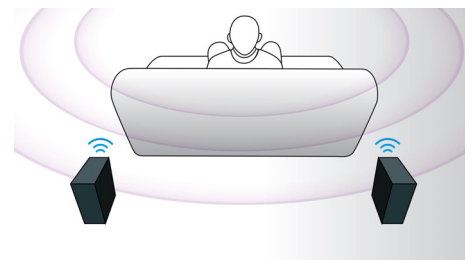

HDMI šakotuvas

HDMI šakotuve yra papildomų HDMI prievadų, kad galėtumėte prie savo namų kino sistemos patogiai prijungti kitus įrenginius, tokius kaip žaidimų pultas ar papildomas HD imtuvai. Prijungę savo įrenginius per HDMI šakotuvą, galite mėgautis visų savo pramogų didelės raiškos garsu ir vaizdu.

„Touch panel“ perklausai

Intuityvus „Touch panel“ reguliavimas leidžia reguliuoti garsą ir kitas perklausos parinktis, paprasčiausiai paspaudžiant jutiklinius mygtukus priekinėje panelėje.

Belaidžių galinių garsiakalbių parinktis