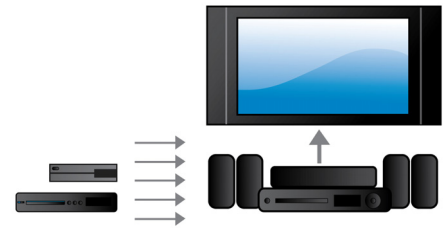

„Dolby TrueHD“ ir DTS-HD atkūrimas

„Dolby TrueHD“ ir „DTS-HD Master Audio Essential“ tvarkyklė perteikia tikslų garsą iš jūsų „Blu-ray“ diskų. Atkuriamas pagrindinės studijos garsas yra virtualiai nepastebimas, todėl girdite tai, ką kompozitoriai ir sukūrė. „Dolby TrueHD“ ir „DTS-HD Master Audio Essential“ papildo jūsų aukštos raiškos pramogų potyrius.

1000W RMS galia

1000W RMS galia suteikia nuostabų garsą filmui ir muzikai

„Full HD 3D Blu-ray“

Būsute sužavėti 3D filmais, žiūrėdami juos savo svetainėje per „Full HD“ 3D televizorių. „Active 3D“ naudoja naujosios kartos greitai persijungiančius ekranus ir sukuria tikrovišką gylį ir realybę maksimalia 1080x1920 HD skiriamąja geba. Žiūrint vaizdus pro specialius akinius su dešiniu ir kairiuoju lęšiais, kurie keičiantis vaizdams sinchroniškai atsidaro ir užsidaro, galima mėgautis HD 3D. Aukštos kokybės 3D filmai, rodomi per „Blu-ray“ – didelis aukštos kokybės turinio pasirinkimas. Be to, „Blue-ray“ perteikia nesuglaudintą erdvinį garsą suteikianti neįtikėtina tikroviškų pojūčius.

Smart TV

„Philips“ namų kino sistemos su „Blu-ray“ grotuvu ir „Smart TV“ suteikia daugybę puikių galimybių, įskaitant „Net TV“, „SimplyShare“ ir „MyRemote“. „Net TV“ pateikia daug interneto informacijos ir pramogų į jūsų televizorių, pavyzdžiui, užsakomus vaizdo įrašus. „SimplyShare“ leis pasiekti nuotraukas, muziką ir filmus, įrašytus kompiuteryje, patogiai sėdint ant savo sofos. Valdykite namų kino sistemą savo išmanioju telefonu / planšetiniu kompiuteriu, naudodami „Philips MyRemote“ programą.

HDMI šakotuvas

HDMI šakotuve yra papildomų HDMI prievadų, kad galėtumėte prie savo namų kino sistemos patogiai prijungti kitus įrenginius, tokius kaip žaidimų pultas ar papildomas HD imtuvai. Prijungę savo įrenginius per HDMI šakotuvą, galite mėgautis visų savo pramogų didelės raiškos garsu ir vaizdu.