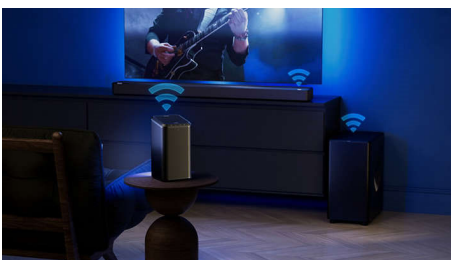

Bezdrôtový domáci systém Philips

Môžete synchronizovať viacero reproduktorov FS1 a vychutnať si vynikajúci zvuk vo viacerých miestnostiach. Spárujte ich s kompatibilným televízorom* Philips a získajte zvuk ako z kina a lepšie vokály alebo pripojte

dva reproduktory k zvukovému panelu Fidelio FB1 a vytvorte zostavu so skutočným priestorovým zvukom 7.1.4. Na prehĺbenie basov pridajte subwoofer Fidelio FW1.