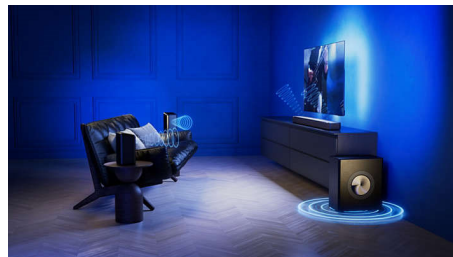

Inteligentné párovanie

Keď tento reproduktor Fidelio spárujete so zvukovým panelom, subwooferom, iným reproduktorom FS1 alebo televízorom* Philips, čaká vás skvelý zážitok. Reproduktor rozpozná, s čím bol spáruvaný, a automaticky upraví svoj výkon, vďaka čomu môžu spáruvané komponenty pridať na bohatosti a detaile zvuku.