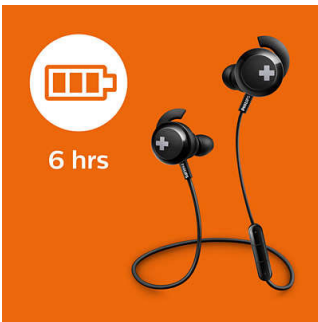

6 valandų grojimo trukmė

Esant 6 valandų grojimo trukmei, energijos užteks muzikai leisti visą dieną.