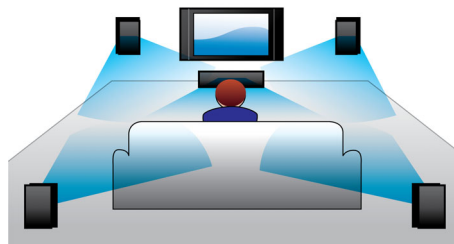

Dolby TrueHD e DTS HD

O Dolby TrueHD e o DTS-HD Master Audio Essential oferecem-lhe o melhor som dos seus discos Blu-ray. O som reproduzido é praticamente indistinguível do som de um estúdio de gravação, pelo que ouvirá exactamente o que os artistas tinham em mente. O Dolby TrueHD e o DTS-HD Master Audio Essential completam a sua experiência de entretenimento em alta definição.