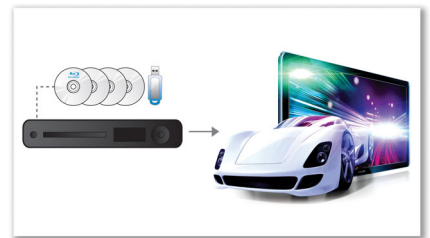

Reproduz tudo

Reproduz praticamente qualquer disco e formato multimédia que desejar - quer seja discos Blu-ray 3D, DVD, VCD, CD ou dispositivos USB. Experimente a conveniência imbatível de uma óptima capacidade de reprodução e o luxo da partilha de ficheiros multimédia no seu televisor ou sistema de cinema em casa.