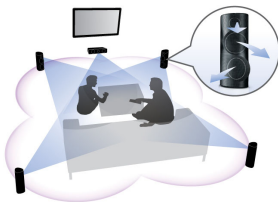

Philips
Cinema em casa 5.1

Altifalantes angulares 3D
Reprodução Blu-ray 3D

HTS5580

Obcecado pelo som

Experiência verdadeiramente cinematográfica com difusão de som uniforme

Este sistema totalmente digital permite um som surround excelente, proporcionando uma experiência equivalente a uma sala de cinema em sua casa. Este reproduz uma grande variedade de formatos a partir de qualquer disco, de qualquer leitor multimídia portátil e de qualquer unidade USB.

Concebido para melhorar o espaço que habita

- Acabamento elegante de alto brilho com controles tácteis únicos

Ligue e aprecie todo o seu entretenimento

- Blu-ray Full HD 3D para uma experiência cinematográfica 3D verdadeiramente envolvente
- Reproduz discos Blu-ray 3D, DVD, VCD, CD e dispositivos USB
- Compatível com áudio traseiro sem fios para ter menos fios em casa

PHILIPS

Destques

Blu-ray Full HD 3D

Deixe-se encantar por filmes 3D na sua própria sala de estar com um televisor Full HD 3D. O Active 3D utiliza a última geração em ecrãs de comutação rápida para uma profundidade e realismo autênticos numa resolução HD de 1080x1920. Se vir estas imagens através de uns óculos especiais, com lentes direita e esquerda temporizadas para abrir e fechar em sincronização com as imagens alternadas, a experiência de visualização em Full HD 3D é criada no seu sistema de cinema em casa. Os lançamentos de filmes 3D em Blu-ray oferecem uma ampla selecção de conteúdos de alta qualidade. O Blu-ray também fornece som surround descomprimido para uma experiência áudio incrivelmente real.

Altifalantes angulares 3D

Os altifalantes angulares 3D dispõem de diafragmas angulares que emitem som, não só para a frente, mas também lateralmente, criando uma posição de audição mais ampla para que possa desfrutar de um som surround mais envolvente e cinematográfico.