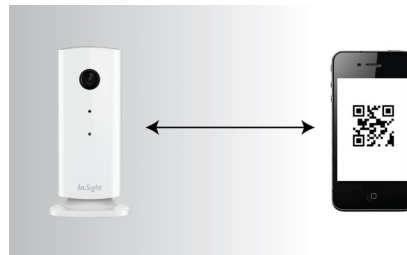

Eenvoudige installatie

U kunt de draadloze InSight-thuismonitor snel en eenvoudig koppelen aan een iPhone of iPad. Houd het plaatje met de QR-code voor de lens om de InSight-app te activeren. De monitor is klaar voor gebruik wanneer het lampje ononderbroken groen brandt.