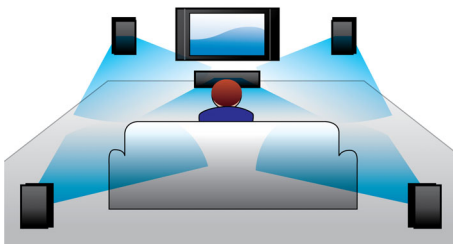

### Dolby Digital en Pro Logic II

Een ingebouwde Dolby Digital-decoderbox zorgt ervoor dat er geen externe decoder meer nodig is door alle zes kanalen met audio-informatie te verwerken. Zo kunt u genieten van een Surround Sound-ervaring en een buitengewoon natuurlijk gevoel van sfeer en dynamisch realisme. Dolby ProLogic II biedt u vijf kanalen met Surround-verwerking vanaf elke stereobron.