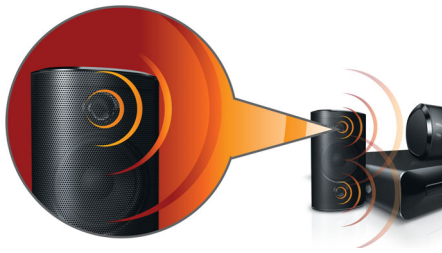

5.1 home cinema
HDMI 1080p

Kenmerken

Krachtige luidsprekers met baspijpen

Krachtige luidsprekers met baspijpen voor geweldig geluid