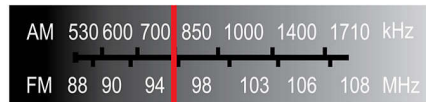

Connectivité

- Sortie audio/vidéo: Casque (3,5 mm)

Tuner/réception/transmission

- Bandes du tuner: FM, AM

Alimentation

- Type de pile: AAA (LR3)
- Tension de la pile: 1.5 volt
- Nombre de piles: 2

Dimensions

- Profondeur de l'unité principale: 20 millimètre
- Hauteur de l'unité principale: 120 millimètre
- Largeur de l'unité principale: 56 millimètre
- Poids du produit: 0,063 kg

AE1500/37

Caractéristiques

Tuner FM/AM intégré

Tuner FM/AM intégré

Commande par molette unique

Une seule molette pour le volume et la mise sous/hors tension

Haut-parleur intégré

L'enceinte offre une bonne qualité sonore, pour plus de plaisir.

Prise casque stéréo