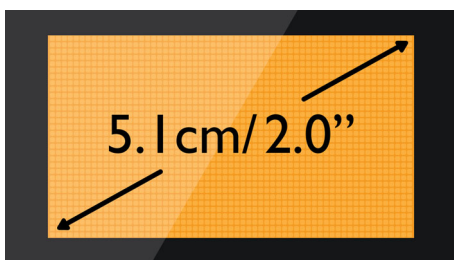

Prodotto ecocompatibile

- Riduzione del 60% delle radiazioni quando la modalità ECO è attiva
- Consumo energetico ridotto: < 0,6 W in modalità stand-by

PHILIPS

In evidenza

Rubrica con 100 nomi

I numeri di telefono dei tuoi cari sempre disponibili: salva fino a 100 voci sulla rubrica.

Display con matrice di punti 5,1 cm (2")

Display con matrice di punti 5,1 cm (2")

Eliminazione eco acustica

Nessuna fastidiosa eco durante le chiamate. Grazie alla funzione di cancellazione eco, potrai avere conversazioni nitide e prive di interferenze.