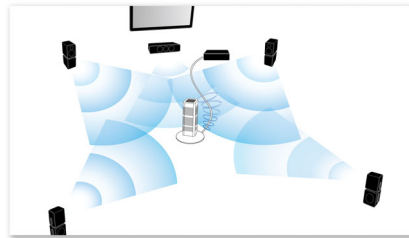

### 360Sound

360Sound is niet te vergelijken met een normale 5.1-kanaals home cinema door het unieke ontwerp met drie drivers per satellietluidspreker - één voorluidspreker en twee schuine zijluidsprekers - voor een kamervullend geluid. Philips gebruikt naast dipolen ook een uniek algoritme om het meeslepende geluidseffect nog verder te versterken. 360Sound bevat eersteklas akoestische onderdelen zoals zachte dome-tweeters, neodymium-magneten en klasse 'D' digitale versterkers voor een uitzonderlijke geluidskwaliteit vanuit alle hoeken van de kamer, waardoor u zich thuis in een bioscoop waant.

### Automatische kalibratie

Het aanpassen van uw nieuwe Philips home cinema voor een optimale geluidservaring is nu kinderspel. Door eenvoudig een knop op de afstandsbediening aan te raken, activeert u de vooraf ingestelde software voor geluidskalibratie en zendt deze testsignalen naar de luidsprekers. Deze signalen worden opgevangen en geanalyseerd door de automatische kalibratiemicrofoon en de nodige aanpassingen worden gemaakt, waarbij rekening wordt gehouden met de afstand tussen en positionering van de luidsprekers, en het volume en het vertragsbereik van de audiosignalen uit elke luidspreker. In 60 seconden is de geluidservaring in uw kamer verbeterd en geoptimaliseerd.