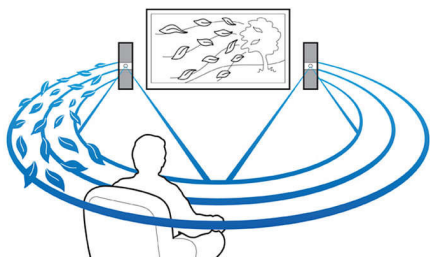

Značilnosti

Crystal Clear Sound

Crystal Clear Sound za izjemno jasen in pristen zvok