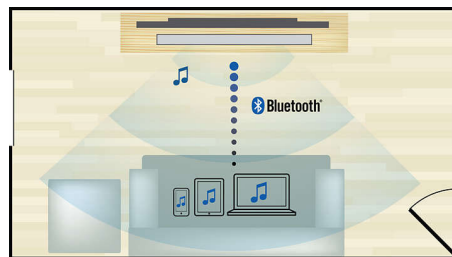

Predvajajte in napolnite iPod/iPhone

Med polnjenjem iPod/iPhone uživajte v najljubši glasbi. iPod/iPhone s kablom USB enostavno priključite v vrata sistema za domači kino. Med predvajanjem polni iPod/iPhone, zato lahko v glasbi uživete povsem brez skrbi, da bi se baterija naprave Apple izpraznila.

Vgrajen Wi-Fi

S pomočjo vgrajenega vmesnika Wi-Fi lahko domači kino preprosto povežete z domačim omrežjem in tako kadar koli uživete v bogati izbiri priljubljenih spletnih vsebin. Na voljo so vam nekatere najboljše spletne strani s filmi, slikami, informacijami, zabavnimi in drugimi spletnimi vsebinami, ki so prilagojene za televizijski zaslon.

Brezžično pretakanje prek povezave Bluetooth

Brezžično pretakanje glasbe iz glasbenih naprav prek povezave Bluetooth

Dolby TrueHD in DTS-HD

Dolby TrueHD in DTS-HD Master Audio Essential proizvajata najnatančnejši zvok plošč Blu-ray. Razlike med reproduciranim zvokom in studijskim izvirkom so neopazne, zato slišite pristen zvok, kot so si ga zamislili ustvarjalci. Dolby TrueHD in DTS-HD Master Audio Essential dajeta piko na i vašemu razvedrilu v visoki ločljivosti.