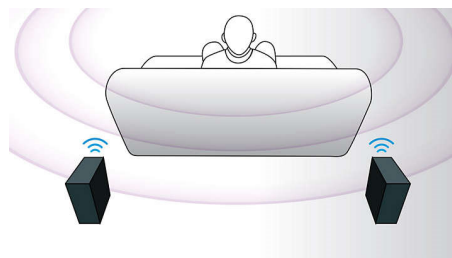

Možnost brezžičnih zadnjih zvočnikov

Brezžični zadnji zvočniki zagotavljajo prilagodljivost in premičnost ob postavljanju zvočnikov. Razviti so z uporabo tehnologij, ki preprečujejo motnje in zagotavljajo čist prostorski zvok brez nerodnih žičnih povezav.