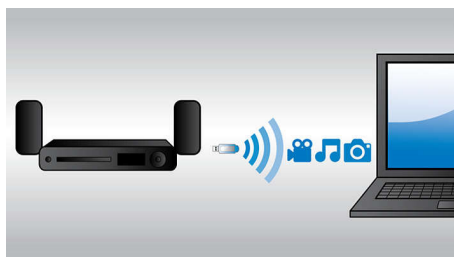

nestisnjenegega prostorskega zvoka, ki je neverjetno pristen.

HDMI x 2

Uživajte v neprekosljivem 3D predvajanju in kristalno jasnem 5.1 oz. 7.1 zvoku, tako da preprosto povežete zvočni izhod HDMI x2 našega predvajalnika s priključkom na vašem AV-sprejemniku, ki ne podpira 3D.

Predvajajte in napolnite iPod/iPhone

Med polnjenjem iPod/iPhone uživajte v najljubši glasbi. iPod/iPhone s kablom USB enostavno priključite v vrata sistema za domači kino. Med predvajanjem polni iPod/iPhone, zato lahko v glasbi uživete povsem brez skrbi, da bi se baterija naprave Apple izpraznila.

Vgrajen Wi-Fi

S pomočjo vgrajenega vmesnika Wi-Fi lahko domači kino preprosto povežete z domačim omrežjem in tako kadar koli uživete v bogati izbiri priljubljenih spletnih vsebin. Na voljo so vam nekatere najboljše spletne strani s filmi, slikami, informacijami, zabavnimi in drugimi spletnimi vsebinami, ki so prilagojene za televizijski zaslon.