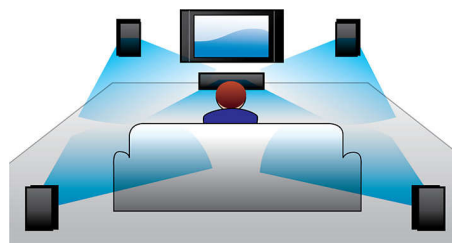

Vgrajen Wi-Fi

S pomočjo vgrajenega vmesnika Wi-Fi lahko domači kino preprosto povežete z domačim omrežjem in tako kadar koli uživete v bogati izbiri priljubljenih spletnih vsebin. Na voljo so vam nekatere najboljše spletne strani s filmi, slikami, informacijami, zabavnimi in drugimi spletnimi vsebinami, ki so prilagojene za televizijski zaslon.

Brezžično pretakanje prek povezave Bluetooth

Brezžično pretakanje glasbe iz glasbenih naprav prek povezave Bluetooth

Dolby TrueHD in DTS-HD

Dolby TrueHD in DTS-HD Master Audio Essential proizvajata najnatančnejši zvok plošč Blu-ray. Razlike med reproduciranim zvokom in studijskim izvirkom so neopazne, zato slišite pristen zvok, kot so si ga zamislili ustvarjalci. Dolby TrueHD in DTS-HD Master Audio Essential dajeta piko na i vašemu razvedrilu v visoki ločljivosti.