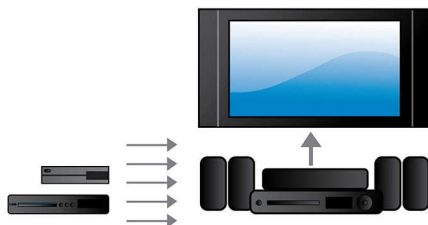

PHILIPS

Značilnosti

Crystal Clear Sound

Crystal Clear Sound za izjemno jasen in pristen zvok

1000 W moči RMS

1000 W moči RMS zagotavlja vrhunski zvok filmov in glasbe

Full HD 3D Blu-ray

Prepustite se novim doživetjem v svoji dnevni sobi s 3D-filmi in 3D-televizorjem Full HD. Aktivna 3D-tehnologija uporablja najnovejše zaslone s hitrim preklapljanjem, ki predvajajo pristno sliko z neverjetno globino v polni visoki ločljivosti 1080 x 1920. 3D-slika polne visoke ločljivosti nastane pri gledanju s posebnimi očali, pri katerih je odpiranje in zapiranje leve in desne leče sinhronizirano z izmeničnimi slikami. 3D-filmi na ploščah Blu-ray nudijo bogato in izjemno kakovostno izbiro vsebin. Blu-ray omogoča tudi predvajanje

nestisnjenegega prostorskega zvoka, ki je neverjetno pristen.

HDMI x 2

Uživajte v neprekosljivem 3D predvajanju in kristalno jasnem 5.1 oz. 7.1 zvoku, tako da preprosto povežete zvočni izhod HDMI x2 našega predvajalnika s priključkom na vašem AV-sprejemniku, ki ne podpira 3D.