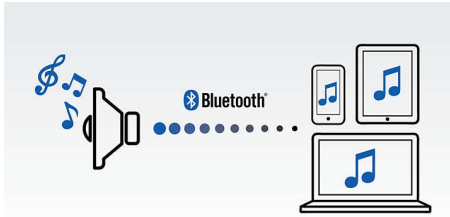

### 携帯に便利

- どこでも音楽を再生できる内蔵充電電池

### シンプルな操作性

- ほとんどの電子機器に簡単に接続できるオーディオ入力
- Bluetooth によるワイヤレス音楽ストリーミング

**PHILIPS**

## ワイヤレス音楽ストリーミング

Bluetooth は、短距離無線通信技術の 1 つで、堅牢かつエネルギー効率が良いことで知られています。この技術により、iPod / iPhone / iPad や、スマートフォン、タブレット、ノート PC などの他の Bluetooth デバイスと簡単にワイヤレス接続できます。このスピーカーを使ってお気に入りの音楽や、動画やゲームのサウンドを、ワイヤレスで簡単に楽しむことができます。