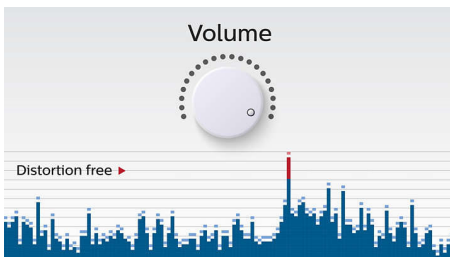

アンチクリッピング機能

アンチクリッピング機能により、バッテリー残量が少なくても、優れた音質を維

持しながら大音量で音楽を再生できます。この内蔵機能は、300 ~ 1000mV の入力信号レンジに対応し、ひずみによるダメージを防いでスピーカーを保護します。また、増幅器を通過する音楽信号を監視し、増幅器のレンジ内でピークを維持するほか、クリッピングによって生じる音声のひずみを音量を損なわずに防ぎます。音楽のピークを再現するポータブルスピーカーの機能は、バッテリーの減少とともに低下しますが、アンチクリッピング機能が、低バッテリーに起因するピークを減少させ、ひずみのない音楽を維持します。