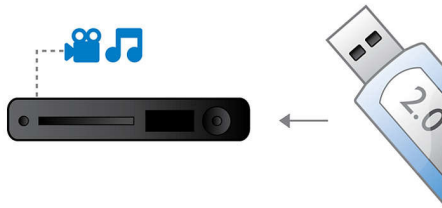

Ääni ja kuva heräävät eloon

- 24 bittinen 192 kHz:n DAC-muunnin tehostaa analogista äänentoistoa
- HDMI 1080p takaa erittäin terävän ja tarkan kuvan
- Progressive Scan -komponenttivideolla optimaalinen kuvanlaatu
- Digitaalinen HDMI-lähtö: helppo yhteys yhdellä kaapelilla

Liitä eri lähteisiin ja nauti

- Hi-Speed USB 2.0 -linkki toistaa videoita/musiikkia USB Flash -asemista

Sopii mihin tahansa tilaan ja tyyliin

- Erittäin ohut muotoilu sopii minne tahansa

PHILIPS

Kohokohdat

Hi-Speed USB 2.0 -linkki

USB (Universal Serial Bus) on protokollastandardi, jonka avulla tietokoneet ja elektroniset laitteet liitetään toisiinsa. Hi-Speed USB -laitteiden tiedonsiirtonopeus on jopa 480 Mbps, kun alkuperäisten USB-laitteiden siirtonopeus oli 12 Mbps. Hi-Speed USB 2.0 -linkin ansiosta sinun ei tarvitse muuta kuin liittää USB-laite, valita elokuva, musiikki tai valokuva ja käynnistää toisto.

Progressive Scan -toiminto

Progressive Scan -toiminto kaksinkertaistaa kuvan pystysuuntaisen tarkkuuden, jolloin kuva terävöityy huomattavasti. Tavallisesti parillisten juovien kenttä lähetetään ensin ja parillisten juovien kenttä sen jälkeen, mutta Progressive Scan -toiminto piirtää molemmat kentät samanaikaisesti. Tällöin kuva muodostuu heti täydellisenä kaikessa tarkkuudessaan, silmä ei erota juovarakennetta ja kuva näkyy terävänä.