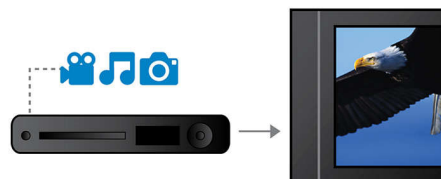

Toistaa kaiken

Toistaa lähes kaikki haluamasi mediaformaattit - DivX, MP3, WMA ja JPEG. Eri formaattien yhteensopivuus on kätevää, kuten on mediatiedostojen jakaminen TV:ssä tai kotiteatterijärjestelmässä - oman olohuoneen rauhassa.