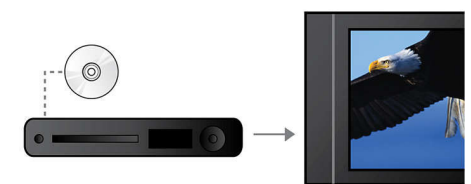

Toistaa kaiken

Toistaa lähes kaikki levyt - ovatpa ne sitten CD-, (S)VCD-, DVD-, DVD+R-, DVD-R-, DVD+RW- tai DVD-RW- levyjä. On joustavaa ja mukavaa voida toistaa kaikki levyt samalla laitteella.