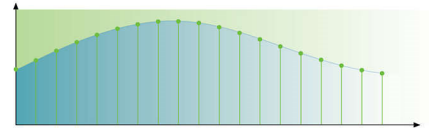

Progressive Scan -toiminto

Progressive Scan -toiminto kaksinkertaistaa kuvan pystysuuntaisen tarkkuuden, jolloin kuva terävöityy huomattavasti. Tavallisesti parillisten juovien kenttä lähetetään ensin ja parillisten juovien kenttä sen jälkeen, mutta Progressive Scan -toiminto piirtää molemmat kentät samanaikaisesti. Tällöin kuva muodostuu heti täydellisenä kaikessa tarkkuudessaan, silmä ei erota juovarakennetta ja kuva näkyy terävänä.

192 kHz:n / 24 bitin DAC-muunnin

192 kHz:n näytteistys toistaa alkuperäiset ääniaallot todella tarkasti. Kun tämä ominaisuus yhdistetään 24-bittiseen resoluutioon, alkuperäisestä analogisesta ääniaallosta saadaan tavallista enemmän tietoa, mikä takaa täyteläisen äänentoiston.