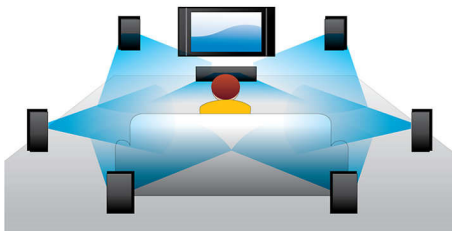

## Reproducción de Blu-ray Disc

Los Blu-ray Disc tienen la capacidad de incluir datos de alta definición, así como imágenes con una resolución de 1920 x 1080 de alta definición. Las escenas se reproducen con todos los detalles, los movimientos se suavizan y las imágenes se vuelven realmente nítidas. Blu-ray ofrece además un sonido Surround sin comprimir, de manera que la experiencia sonora resulta increíblemente real. La elevada capacidad de almacenamiento de los Blu-ray Disc permite integrar además un sinnúmero de posibilidades interactivas. La perfecta navegación durante la reproducción y otras emocionantes funciones como los menús emergentes incluyen una dimensión totalmente nueva en el entretenimiento en casa.

## Dolby TrueHD

Dolby TrueHD ofrece canales 7.1 con el sonido de mayor calidad procedente de los discos Blu-ray. El audio es prácticamente idéntico al de una grabación de estudio y te

permite escuchar lo que realmente tienes que escuchar. Dolby TrueHD completa la experiencia de entretenimiento de alta definición.

## BD-Live (Perfil 2.0)

BD-Live te abre las puertas al verdadero mundo de la alta definición. Con solo conectar tu reproductor Blu-ray a Internet, podrás recibir contenidos exclusivos, realizar descargas, ver eventos en vivo y en directo, chatear, jugar en línea y hacer compras. Sumergite en el mundo de la alta definición con la reproducción Blu-ray y BD-Live