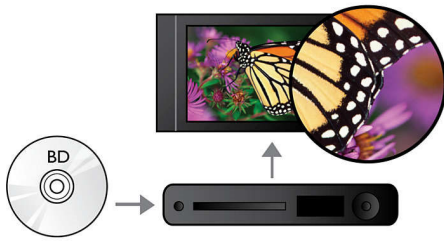

Destacados

Reproducción de Blu-ray Disc

Los Blu-ray Disc tienen la capacidad de incluir datos de alta definición, así como imágenes con una resolución de 1920 x 1080 de alta definición. Las escenas se reproducen con todos los detalles, los movimientos se suavizan y las imágenes se vuelven realmente nítidas. Blu-ray ofrece además un sonido Surround sin comprimir, de manera que la experiencia sonora resulta increíblemente real. La elevada capacidad de almacenamiento de los Blu-ray Disc permite integrar además un sinnúmero de posibilidades interactivas. La perfecta navegación durante la reproducción y otras emocionantes funciones como los menús emergentes incluyen una dimensión totalmente nueva en el entretenimiento en casa.