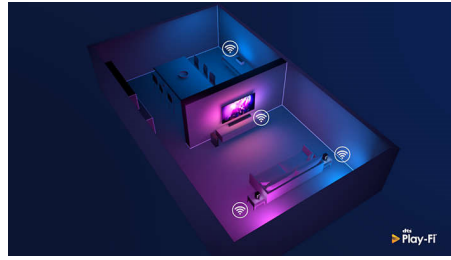

### Älykäs soundbar. Loisteliaa ääniä

Tämä soundbar tuo 360 watin tehon elokuvaan ja musiikkiin. 3.1.2-kanavainen ääni täyttää minkä tahansa huoneen täyteläisellä elokuvamusiikilla, jylisevillä tehosteilla ja selkeällä dialogilla. Langaton subwoofer tehostaa jokaista räjähdystä ja tahtia.

### Dolby Atmos

Lisää draamaa kaikenlaiseen sisältöön. Tämän soundbarin ylöspäin suunnatut kaiuttimet tuottavat täyden Dolby Atmos -elämyksen. Elokuva- ja musiikkisuosikkisi kuulostavat uskottoman realistisilta, kun ääni ympäröi sinut.

### Play-Fi. Monihuonetila ja paljon muuta

Helppokäyttöisen Play-Fi-yhteensopivuuden ansiosta soundbar on monihuoneäänentoiston keskipiste. Synkronoi Play-Fi-yhteensopivat kaiuttimet monihuoneäänen kanssa tai luo kokonainen surround-äänijärjestelmä Philips Sound- tai Play-Fi-sovelluksen kautta.

### Matala profiili. Helppo sijoittaa

Erottava geometrinen muoto on matalaprofiilinen, joten soundbar on helppo sijoittaa TV:n alle tai vierelle. Mukana toimitettavat seinäkiinnikkeet helpottavat sijoittelua, ja vapaasti seisova tehokas langaton bassokaiutin näyttää hyvältä.