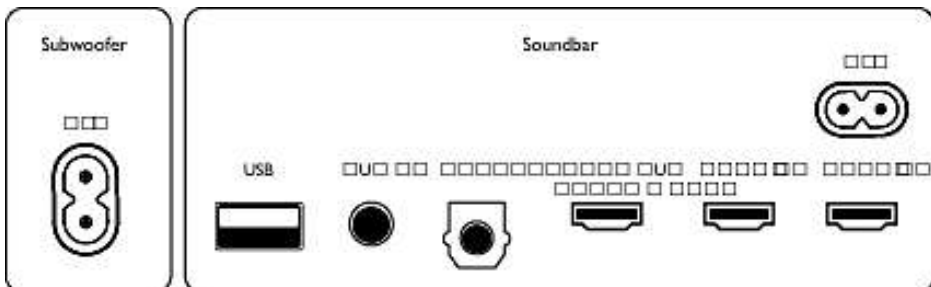

Tuetut äänimuodot

- HDMI ARC / eARC: Dolby Atmos, Dolby Digital, Dolby Digital plus, Dolby TrueHD, LPCM 2ch,

- Dolby MAT
- Play-Fi: AIFF, FLAC, MP3, WAV, MPEG4 AAC, MPEG4 M4A
- Bluetooth: SBC
- HDMI IN1/IN2: Dolby Atmos, Dolby Digital, Dolby Digital plus, Dolby TrueHD, LPCM 2ch, Dolby MAT
- USB: MP3, WAV, FLAC
- Optinen: Dolby Digital, LPCM 2ch

Ulompi pakkaus

- Pituus: 119 cm
- Kuluttajapakkausten määrä: 2
- Leveys: 69.5 cm
- Kokonaispaino: 32.4 kg
- Korkeus: 29.5 cm
- GTIN: 1 48 95229 11201 5
- Nettopaino: 24.2 kg
- Bruttopaino: 8.2 kg

Käyttömukavuus

- Kaukosäädin
- Yökuuntelutila: ei

Yhteensopivuus

- Ohjaus älypuhelin-/tablettisovelluksella

Virta

- Pääyksikön virtalähde: 100-240 V AC, 50/60 Hz
- Subwooferin virtalähde: 100-240 V AC, 50/60 Hz
- Subwooferin virrankulutus valmiustilassa: $\leq 0,5\text{ W}$
- Pääyksikön virrankulutus valmiustilassa: $\leq 0,5\text{ W}$
- Automaattinen valmiustila

Pakkauksen mitat

- Korkeus: 26.5 cm
- Pakkaustyypit: Laatikko
- Hyllysijoitustyypit: Makaanava
- Leveys: 117 cm
- Syvyys: 54 cm
- Mukana toimitettujen tuotteiden määrä: 1
- EAN: 48 95229 11201 8
- Kokonaispaino: 15.2 kg
- Nettopaino: 12.1 kg
- Bruttopaino: 3.1 kg

Lisätarvikkeet

- Mukana tulevat lisätarvikkeet: Kaukosäädin, 1 x CR2025 paristo, Virtajohto, Seinäteline, Pikaopas, Maailmanlaajuinen takuuvihko

Julkaisupäivä 2024-05-03

Versio: 7.1.2

EAN: 48 95229 11201 8

© 2024 Koninklijke Philips N.V.
Kaikki oikeudet pidätetään.

Tiedot voivat muuttua ilman erillistä ilmoitusta.
Tavaramerkit ovat Koninklijke Philips N.V:n tai omistajiensa omaisuutta.

www.philips.com