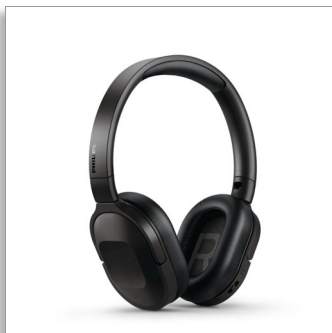

„Philips“  
Belaidės ausinės

Aktyvus triukšmo pašalinimas

Plonos ir lengvos  
Siejimas su keliais prietaisais

TAH6506BK

## Kiekvieną akimirką. Kasdien.

Šios įspūdingai plonos belaidės ausinės traukia dėmesį. Kad ir kur klausytumėtės, su aktyviu triukšmo pašalinimu įsijausite į mėgstamą muziką. Paprasta atlikti kelias užduotis vienu metu, nes vienu metu galite susieti du prietaisus.

### Aptakus dizainas. Sklandus valdymas.

- Dėmesys sutelktas į muziką. Aktyvus triukšmo pašalinimas
- Plonos, dėvimos ant ausų. Išskirtinė išvaizda
- „Bluetooth“ daugiataškis ryšys. Dirbkite geriau
- Veikia 30 val. 25 val. su aktyviu triukšmo pašalinimu