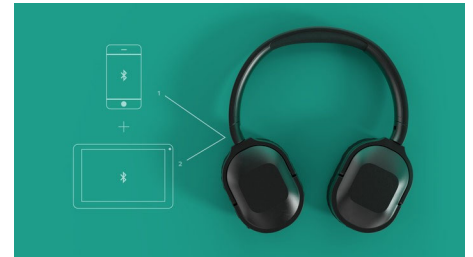

„Bluetooth“ daugiataškis ryšys

Transliuokite savo darbo dieną. Šias belaides ausines galima prijungti prie dviejų „Bluetooth“ ryšiu veikiančių prietaisų vienu metu ir pririnkti perjungti prietaisus. Tad galite klausytis muzikos iš nešiojamojo kompiuterio ir atsilipti į skambučius telefone.

30 val. grojimo

Vieną kartą įkrovus, veikia 30 val. arba 25 val. su įjungtu aktyviu triukšmo pašalinimu – šios belaidės, ant ausų dedamos ausinės su jumis bus visą dieną. Iki galo įkrauti trunka 2 val. Reikia papildomos energijos? Įkrovę 15 min., naudosite dar 2 val.

Paprastas valdymas ir siejimas

Naudodami ant ausų gaubtelių esančius mygtukus ir ratuką, galėsite sustabdyti grojaraštį, atsilipti į skambučius, valdyti garsumą ir pažadinti telefono pagalbinę balso programą. Skambučiai malonūs ir aiškūs, o ausines vienu metu galima susieti su dviem prietaisais.

Paprasta laikyti

Ausų gaubteliai lankstomi, kad galėtumėte sulenkti ausines plokščiai ir laikyti jas biuro stalčiuje. Arba galite jas sulenkti plokščiai ir užlenkti į vidų, kad kompaktiškas ryšulėlis lengvai tilptų į pridėdamą minkštą krepšelį.

Išleidimo data 2022-07-12

Versija: 7.1.3

12 NC: 8670 001 73898
EAN: 48 95229 11759 4

© 2022 „Koninklijke Philips N.V.“
Visos teisės saugomos.

Specifikacijos gali būti keičiamos be įspėjimo. Prekių ženklai yra „Koninklijke Philips N.V.“ ar jų atitinkamų savininkų nuosavybė.

www.philips.com

* Akumuliatoriaus veikimo trukmė yra apytikslė ir gali skirtis priklausomai nuo naudojimo sąlygų.