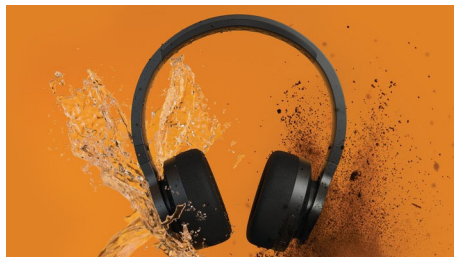

IP55 støv- og vandtæt

En IP55-klassificering betyder, at dine hovedtelefoner fungerer lige så godt på støvede stier som i kraftig regn. Uanset hvor meget du sveder – og hvor du end er – vil intet stoppe dig!

Design med lukket bagside

Perfekt tunede 40 mm akustiske neodymenheder leverer den bas, der holder dig i gang. Den lukkede bagsidekonstruktion giver fremragende passiv støjisolering. Du kan lytte lige så højt, du vil, uden at genere andre.

Kompakt foldedesign

Det slanke design ser fantastisk ud, uanset om du træner for at slå din egen rekord eller hygger dig i weekenden. Ørepuderne kan foldes for nem opbevaring.

Nem styring og parring

Med multifunktionsknappen kan du sætte afspilningslisten på pause, modtage opkald, justere lydstyrken og aktivere telefonens stemmeassistent. Hovedtelefonerne er klar til parring i det øjeblik, du aktiverer Bluetooth. Når de er parret, husker hovedtelefonerne den sidste enhed, de blev parret med.

3,5 mm lydport

Med 3,5 mm lydporten kan du tilslutte disse sportshovedtelefoner direkte til kompatible telefoner eller musikafspillere. Perfekt til de tidspunkter, hvor batteriet er ved at løbe tør for strøm, og du ikke har en metode til at oplade dine hovedtelefoner.

Specifikationer

Lyd

- Impedans: 32 ohm
- Højttalerdiameter: 40 mm
- Følsomhed: 118 dB (1K Hz)
- Frekvensområde: 20 - 20.000 Hz
- Max. belastning: 30 mW
- Enhedstype: Dynamisk

Telekommunikation

- Mikrofon til opkald: 1 mic

Tilslutningsmuligheder

- Bluetooth-version: 5,0
- Understøttet codec: SBC
- Maks. rækkevidde: Op til 10 m
- Bluetooth-profiler: A2DP, AVRCP, HFP
- Type af trådløs overførsel: Bluetooth
- Hovedtelefonstik: 3,5 mm
- Mikrofon: Indbygget mikrofon
- Trådløst

Komfort

- Vandbestandighed: IP55
- Type af betjening: Knap
- Lydstyrke

Design

- Farve: Sort
- Sammenfoldeligt design: Indad
- Bærestil: On-ear
- Ørekoblingsmateriale: Materiale
- Ørestykke: On-ear
- Ørepudetype: Lukket bagside

Strøm

- Musikspilletid: 35 t
- Taletid: 35 timer
- Batteritype (hovedtelefoner): Litiumpolymer (indbygget)
- Batterikapacitet (hovedtelefoner): 350 mAh
- Opladningstid: 2 t
- Hurtig opladning: 15 min for 2 timer
- Antal batterier: 1 stk.
- Batterivægt (i alt): 6,75 g
- Genopladelig

Tilbehør

- Opladningskabel: USB-C-kabel, 500 mm
- Lynhåndbog

Yderemballage

- Antal forbrugeremballager: 3
- GTIN: 1 48 95229 11756 0
- Bruttovægt: 1,282 kg
- Ydre indpakning (L x B x H): 22,1 x 18,5 x 25 cm
- Nettovægt: 0,714 kg
- Taravægt: 0,568 kg

Emballagens mål

- EAN: 48 95229 11756 3
- Mål på emballage (B x H x D): 19,5 x 23,7 x 5,5 cm
- Bruttovægt: 0,363 kg
- Nettovægt: 0,238 kg
- Antal medfølgende produkter: 1
- Emballagetype: Kasse
- Taravægt: 0,125 kg
- Type af hyldeplacering: Hængende

Produktmål

- Mål på produkt (B x H x D): 17,2 x 19,9 x 5 cm
- Vægt: 0,214 kg

UPC

- UPC: 8 40063 20175 0

Udgivelsesdato
2022-10-05

Version: 8.2.3

12 NC: 8670 001 73894
EAN: 48 95229 11756 3

© 2022 Koninklijke Philips N.V.
Alle rettigheder forbeholdes.