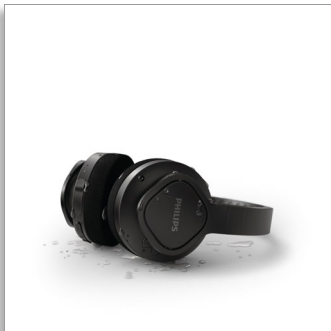

Vaskbare ørepuder

Lette og robuste
IP55 støv- og vandtæt

TAA4216BK

Hold dig aktiv. Føl dig frisk. Rock out.

Disse robuste, lette, trådløse on-ear-hovedtelefoner er bygget til en aktiv livsstil. Med aftagelige og vaskbare ørepuder føler du dig veltilpas, uanset om du befinder dig på løbebåndet eller stranden. 35 timers spilletid holder musikken kørende.

Robust, cool, let.

- Nå længere. 35 timers spilletid
- Til sport eller på farten. Vaskbare ørepuder
- IP55 støv- og vandtæt
- Afkølede ørepuder

Fra afspilningsliste til vigtigt opkald

- Kraftfulde 40 mm neodymenheder
- Klar lyd og kraftfuld bas
- Dine sange forbliver dine. Design med lukket bagside
- Oplad i 15 minutter, få 2 times ekstra spilletid

Fra parken til gaderne til stranden

- Nem opbevaring. Kompakt foldedesign
- Multifunktionsknop. Indbygget mikrofon. Nem parring
- Kompatibel med et lyd kabel (3,5 mm jackstik)

PHILIPS