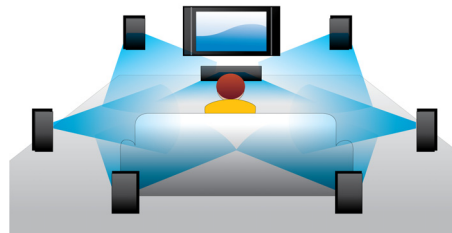

Dolby TrueHD

Dolby TrueHD ofrece 7.1 canales del sonido de mayor calidad procedente de los Blu-ray Discs. El audio reproducido no se distingue prácticamente de las grabaciones realizadas en un estudio, por lo que se escucha lo que los creadores pretendían que se escuchase. Dolby TrueHD completará tu experiencia de entretenimiento en alta definición.