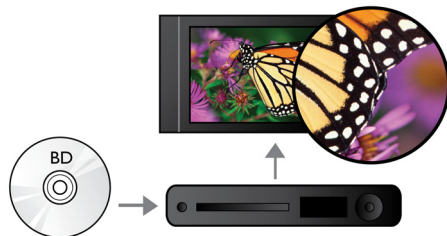

Reproducción de Blu-ray Disc

Los discos Blu-ray tienen capacidad para contenidos en alta definición, junto con imágenes con una resolución de 1920 x 1080 de alta definición plena. Las escenas se reproducen con todo detalle, los movimientos se suavizan y las imágenes se vuelven realmente nítidas. Blu-ray ofrece además un sonido

Surround sin comprimir, de manera que la experiencia acústica resulta increíblemente real. La elevada capacidad de almacenamiento de los discos Blu-ray permite integrar además un sinfín de posibilidades interactivas. La perfecta navegación durante la reproducción, y otras interesantes funciones como los menús emergentes, aportan una dimensión totalmente nueva al entretenimiento en casa.