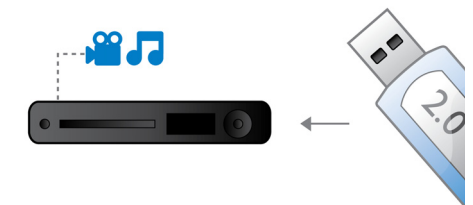

Enlace USB 2.0 de alta velocidad

El bus serie universal o USB es un protocolo estándar para conectar ordenadores, periféricos y aparatos electrónicos de consumo. Los dispositivos USB de alta velocidad tienen una tasa de transferencia de datos de hasta 480 Mbps, a diferencia de los 12 Mbps de los USB originales. Gracias al enlace USB 2.0 de alta velocidad, todo lo que tendrás que hacer será conectar el dispositivo USB, seleccionar la película, música o fotografía y reproducir.