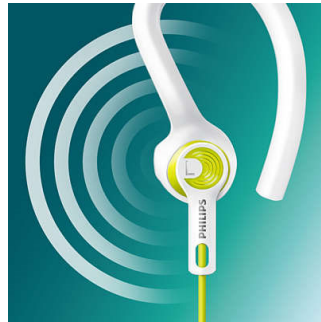

13,6-мм излучатели обеспечивают великолепное звучание, которое помогает достичь превосходных результатов.

Защита от пота и воды

Не бойтесь вспотеть или промокнуть. С защитой от влаги по стандарту IPX4 вы