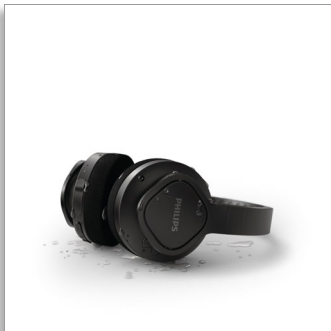

Philips
Headphone olahraga
nirkabel

Bantalan ear-cup yang bisa dicuci

Ringan dan kuat
Perlindungan terhadap debu/air
IP55

TAA4216BK

Tetap aktif, segar, dan bergaya.

Headphone on-ear nirkabel yang tangguh dan ringan ini dibuat untuk gaya hidup aktif. Penutup ear-cup yang dapat dilepas dan dicuci membuat Anda tetap nyaman saat berolahraga di treadmill atau di pantai. 35 jam waktu putar berarti musik tak akan berhenti.

Tangguh, keren, ringan.

- Lebih tahan lama dengan waktu pemutaran 35 jam
- Untuk olahraga atau di perjalanan. Bantalan ear-cup yang bisa dicuci
- Perlindungan terhadap debu/air IP55
- Ear-cup dingin

Dari daftar putar olahraga hingga panggilan penting

- Driver neodymium 40 mm yang andal
- Suara jernih dan bass yang kuat
- Desain closed-back mencegah kebocora suara
- Isi daya selama 15 menit, dapatkan 2 jam waktu pemutaran ekstra

Bawa dari taman ke jalan sampai ke pantai

Nyaman

- Anti air: IP55
- Tipe kontrol: Tombol
- Kontrol volume

Desain

- Warna: Hitam
- Desain lipat: Ke arah dalam
- Gaya pemakaian: On-ear
- Bahan sambungan telinga: Kain
- Pas di telinga: On-ear
- Tipe penangkap telinga: Bagian belakang tertutup