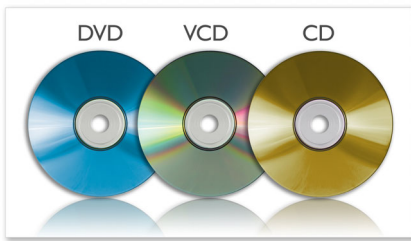

Nog meer plezier dankzij de gamefunctie

- TFT LCD-kleurenscherm van 17,8 cm (7") voor sublieme weergave
- CD met leuke games meegeleverd

Extra functionaliteit voor nog meer gemak

- Inclusief TÜV-goedgekeurd bevestigingssetui
- Inclusief autoadapter en bevestigingsband
- Volledig hervatten na stroomonderbreking
- AC/DC-adapter meegeleverd

PHILIPS

Kenmerken

DVD, DVD+/-RW, (S)VCD, CD

De draagbare DVD-speler van Philips is compatibel met de meeste verkrijgbare DVD- en CD-discs. DVD, DVD+/-R, DVD+/-RW, (S)VCD en CD kunnen allemaal op de DVD-speler worden afgespeeld. DVD+/-R is een korte benaming voor een DVD-station dat beide gangbare opneembare DVD-formaten

ondersteunt. DVD+/-RW ondersteunt beide gangbare herschrijfbaar discstypen.

DivX-gecertificeerd

Met DivX®-ondersteuning kunt u DivX-gecodeerde video's en films van internet bekijken, waaronder aangeschafte Hollywood-films. Het DivX-mediaformaat is een op MPEG-4 gebaseerde videocompressietechnologie waarmee u grote bestanden, zoals films, trailers en muziekvideo's, kunt opslaan op media als CD-R/RW en opneembare DVD's, USB-apparaten en andere geheugenkaarten en afspelen op uw DivX Certified® Philips-apparaat.