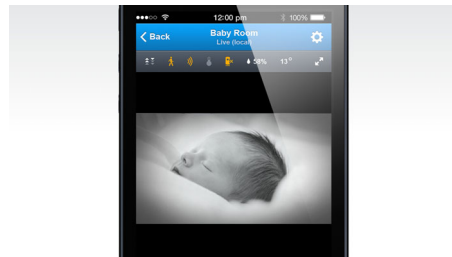

In.Sight+ aplikācija palīdz vienkārši iestatīt ierīci. Sapārojiet In.Sight bezvadu HD mazuļa uzraudzības ierīci ar Wi-Fi tīklu, izmantojot atjautīgo QR koda iestatīšanu. Aplikācija ģenerē QR kodu ar mājas Wi-Fi tīkla iestatījumiem. Turiet viedtālruni ar QR kodu ierīces objektīva priekšā, un ierīce automātiski tiek sapārota ar Wi-Fi tīklu - viegli un ātri. Katrai uzraudzības ierīcei varat piešķirt savu nosaukumu, lai tās viegli izsekotu.

Šifrēta tiešā tīklošana

In.Sight bezvadu uzraudzības ierīcē izmantota ļoti droša šifrēšana, lai vienmēr garantētu

konfidencialitāti. In.Sight bezvadu uzraudzības ierīcē tiek izmantota unikāla šifrēšanas atslēga ikreiz, kad tiek izveidots savienojums, sniedzot ļoti drošu savienojumu katru reizi, kad uzraugāt savus mazulus.

HD video kvalitāte

In.Sight bezvadu HD mazuļa uzraudzības ierīce ļauj novērot mazuli ar spilgtu detalizācijas līmeni. Skatieties video augstas izšķirtspējas 720p kvalitātē. Skaitlis "720" apzīmē izšķirtspējas horizontālo līniju skaitu ekrānā. Burts "p" apzīmē progresīvo izvērsi vai secīgo rindu rādīšanu katrā kadrā. 720p izšķirtspējā video attēls ir asāks un patiesāks.

Nakts redzamības režīms

Nakts redzamības režīms ļauj redzēt mazuļa burvīgo sejiņu tumsā. Ierīce izstaro infrasarkanā gaismu, lai tumsā filmētu skaidru melnbaltu video. Nakts redzamības režīms tiek ieslēgts un izslēgts automātiski, taču to var regulēt arī manuāli.