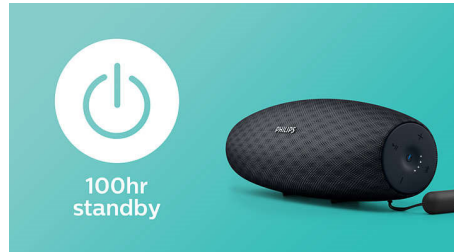

直观式充电

- 快速充电为音响充电的速度提高 3 倍
- 电池电量指示灯，可轻松查看电量
- USB 线缆可用作带

稳定的蓝牙连接

- 蓝牙无线音乐传输
- 稳定的蓝牙连接，长达 30 米或 100 英尺
- 100 小时蓝牙功率待机时间
- 内置麦克风，尽享免提呼叫

超强耐用性

- 坚固耐用 - 防震、防尘和防水 (IP57)
- 高性能 DuraFit 外观结构

PHILIPS

无线便携式音箱

14 瓦 10 小时 较长的蓝牙范围, 防水, 防尘, 快速充电选项

产品亮点

双正面反射扬声器

EverPlay 音响具有优质音效。采用双正面反射钹制驱动器, 可提供清晰、自然、强劲的音乐, 及深沉丰富的低音。适合任何音乐类型, 无论您是在派对上响亮地播放还是享受安静、柔和时光。

数字声音处理技术

先进的声音处理技术增强了音乐再现, 使每个音符清晰精准地再现, 每一个停顿都呈现出原始的宁静感。飞利浦的专利数字声音处理技术可优化紧凑型音箱的性能, 带来清晰细腻、强劲震撼的音效, 绝无失真现象。

无线音乐传输

蓝牙是一种既可靠又节能的无线通信技术。通过该技术, 您可轻松地以无线方式连接至 iPod/iPhone/iPad 或其他蓝牙设备, 例如智能手机、平板电脑或笔记本电脑。因此您可以在此扬声器上无线畅享您喜爱的音乐以及来自视频或游戏的非凡音效。

30 米蓝牙范围

使用智能手机, 可自由走动, 无需担心音乐中断。EverPlay 音响提供极其稳定的长距离蓝牙连接, 范围可达 30 米 (或 100 英尺), 速度是行业标准的三倍。该音响配有敏感型天线和无线电频率滤波器, 可最大程度减少背景干扰。

100 小时待机时间

EverPlay 智能待机模式为您提供难以置信的 100 小时待机时间, 且只需智能设备即可将音响从关闭模式中唤醒。

内置麦克风

借助内置麦克风, 这款扬声器还可作为扬声器电话使用。来电时, 音乐会暂停, 您可通过扬声器通话。您还可以召开会议时通话或在聚会时给好友打电话。不管是哪种方式, 效果都很出色。

快速充电

通常为音响充电所用的时间会较长。EverPlay 提供快速充电选项, 与常规 USB 适