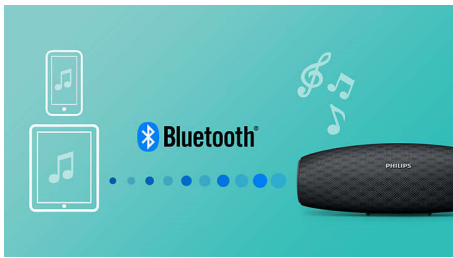

14 瓦 10 小时 较长的蓝牙范围, 防水, 防尘, 快速充电选项

产品亮点

双正面反射扬声器

EverPlay 音响具有优质音效。采用双正面反射钹制驱动器, 可提供清晰、自然、强劲的音乐, 及深沉丰富的低音。适合任何音乐类型, 无论您是在派对上响亮地播放还是享受安静、柔和时光。

数字声音处理技术

先进的声音处理技术增强了音乐再现, 使每个音符清晰精准地再现, 每一个停顿都呈现出原始的宁静感。飞利浦的专利数字声音处理技术可优化紧凑型音箱的性能, 带来清晰细腻、强劲震撼的音效, 绝无失真现象。

无线音乐传输

蓝牙是一种既可靠又节能的无线通信技术。通过该技术, 您可轻松地以无线方式连接至 iPod/iPhone/iPad 或其他蓝牙设备, 例如智能手机、平板电脑或笔记本电脑。因此您可以在此扬声器上无线畅享您喜爱的音乐以及来自视频或游戏的非凡音效。

30 米蓝牙范围

使用智能手机, 可自由走动, 无需担心音乐中断。EverPlay 音响提供极其稳定的长距离蓝牙连接, 范围可达 30 米 (或 100 英尺), 速度是行业标准的三倍。该音响配有敏感型天线和无线电频率滤波器, 可最大程度减少背景干扰。

100 小时待机时间

EverPlay 智能待机模式为您提供难以置信的 100 小时待机时间, 且只需智能设备即可将音响从关闭模式中唤醒。

内置麦克风

借助内置麦克风, 这款扬声器还可作为扬声器电话使用。来电时, 音乐会暂停, 您可通过扬声器通话。您还可以召开会议时通话或在聚会时给好友打电话。不管是哪种方式, 效果都很出色。

快速充电

通常为音响充电所用的时间会较长。EverPlay 提供快速充电选项, 与常规 USB 适