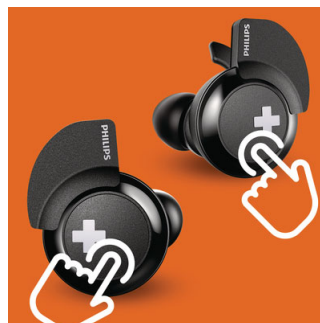

SHB4385BK/00

Repere

3 dimensiuni de capace

Capace auriculare din silicon în 3 dimensiuni pentru o fixare personalizată mai bună.

Timp de redare 6 + 6 ore

Cu 6 ore de redare, vei avea suficientă putere pentru a asculta muzica preferată sesiuni lungi. Conectarea la tocul de încărcare îți oferă, de asemenea, încă 6 ore de redare.

Difuzoare de 8,2 mm

Căștile BASS+ dispun de drivere de difuzoare de 8,2 mm care produc bas puternic, antrenant.

Bas puternic și îndrăzneț

Este un bas puternic și impresionant care îți permite să simți cu adevărat fiecare ritm. Nu lăsa designul elegant să te păcălească – driverul reglat special și orificiile pentru bas produc frecvențe finale ultrajoase pentru a crea o semnătură unică de sunet BASS+.

Bluetooth

Asociază ușor căștile cu orice dispozitiv Bluetooth pentru a beneficia de muzică wireless.

Butoane de comandă

Controlul este la doar un clic distanță. Atingerile simple, duble și triple activează funcții diferite în diferite moduri, pentru

comenzi ușoare când ascuți muzică sau preiei un apel.

Toc de încărcare

Tocul de încărcare compact și ușor include o curea comodă pentru a-l atașa la geantă și a-ți păstra mâinile libere.

Apeluri de tip „mâini libere”