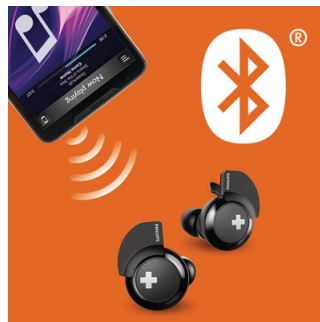

Difuzoare de 8,2 mm

Căștile BASS+ dispun de drivere de difuzoare de 8,2 mm care produc bas puternic, antrenant.

Bas puternic și îndrăzneț

Este un bas puternic și impresionant care îți permite să simți cu adevărat fiecare ritm. Nu lăsa designul elegant să te păcălească – driverul reglat special și orificiile pentru bas produc frecvențe finale ultrajoase pentru a crea o semnătură unică de sunet BASS+.

Bluetooth

Asociază ușor căștile cu orice dispozitiv Bluetooth pentru a beneficia de muzică wireless.

Butoane de comandă

Controlul este la doar un clic distanță. Atingerile simple, duble și triple activează funcții diferite în diferite moduri, pentru

comenzi ușoare când ascuți muzică sau preiei un apel.

Toc de încărcare

Tocul de încărcare compact și ușor include o curea comodă pentru a-l atașa la geantă și a-ți păstra mâinile libere.

Apeluri de tip „mâini libere”