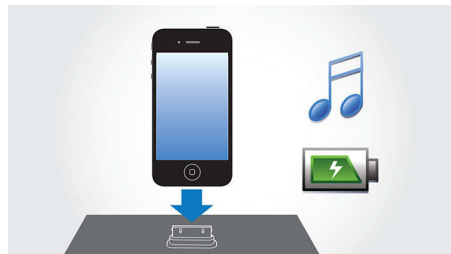

Слушайте и зареждайте вашия iPod/iPhone

Наслаждавайте се на любимата си MP3 музика, докато зареждате вашия iPod/iPhone! Поставката ви позволява да свържете вашето портативно устройство директно с докинг системата за забавления, за да слушате любимата си музика с превъзходен звук. Освен това тя зарежда вашия iPod/iPhone докато свири, за да слушате музика без притеснения, че

батерията на портативния ви плейър ще се изтощи. Докинг системата за забавления автоматично зарежда портативното устройство, докато то е в нея.