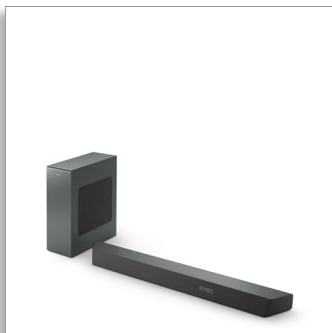

**Philips
SoundBar 3.1 met
draadloze subwoofer**

Draadloze subwoofer max. 600
W

Dolby Atmos. Bioscoopervaring
Play-Fi. Home Sound Made Easy
Aan te sluiten op
spraakassistenten

TAB8507B

The One brengt de bioscoop bij u thuis

De The One SoundBar met draadloze subwoofer biedt u de echte bioscoopervaring. Speciale middenkanaal-luidsprekers zorgen voor glasheldere stemmen en Dolby Atmos zorgt voor ongelooflijke, meeslepende Surround Sound.

Eenvoudige bediening. Opvallend design.

- Twee schuine luidsprekers voor breder geluid
- Aan te sluiten op uw favoriete apparaten met spraakassistenten
- Sluit eenvoudig uw favoriete bronnen aan
- HDMI 4K-doorgave voor Ultra HD-content

PHILIPS

SoundBar 3.1 met draadloze subwoofer

Draadloze subwoofer max. 600 W Dolby Atmos. Bioscoopervaring, Play-Fi. Home Sound Made Easy, Aan te sluiten op spraakassistenten

Kenmerken

3.1-kanalen. Max. 600 W