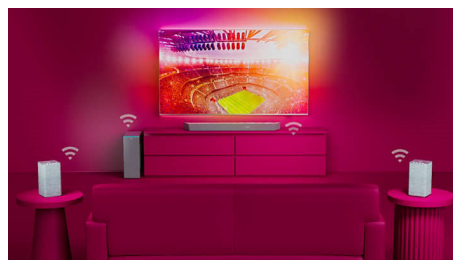

Dolby Atmos

Geef elke scène meer impact, waar u ook naar kijkt. Deze met Dolby Atmos compatibele SoundBar reproduceert diepte en hoogte, waardoor een virtuele, driedimensionale Surround Sound ontstaat die boven u en om u heen beweegt.

Breder klankbereik

Verbreed het geluid! Twee extra tweeterluidsprekers aan beide uiteinden van de SoundBar verbreiden het geluid voor een duidelijke scheiding van instrumenten. U kunt elk instrument in het orkest horen en onderscheiden alsof u zelf in de zaal zit!

Stadion EQ-modus

Ervaar de opwindende van livesport in uw eigen woonkamer. In de Stadion EQ-modus wordt u ondergedompeld in omgevingsgeluid, net alsof u in het stadion zit. Geniet van elk cruciaal moment met glashelder commentaar.

DTS Play-Fi home cinema

Deze met Play-Fi-compatibele soundbar levert perfect home cinema-geluid. Het streamt perfect gesynchroniseerde audio van hoge kwaliteit tussen compatibele luidsprekers, TV's en soundbars en creëert een echte Surround Sound die uw home audio-ervaring naar een hoger niveau tilt.