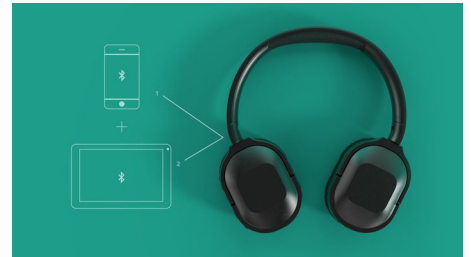

Dimensions du produit

- Dimensions du produit (l x H x P): 16,5 x 19 x 3,8 cm
- Poids: 0,145 kg

UPC

- UPC: 8 40063 20195 8

TAH6506BK/00

Points forts

Réduction active de bruit

Vous voulez réduire le bruit lorsque vous êtes en déplacement ? Les micros internes situés dans les coques de ce casque circum-aural sans fil filtrent le bruit désagréable du moteur, pour que vous puissiez profiter de la musique que vous aimez.

Multipoint Bluetooth®

Simplifiez votre journée de travail. Ce casque sans fil peut être connecté à deux appareils Bluetooth® en même temps et basculer entre les deux selon vos besoins. Vous pouvez ainsi écouter de la musique depuis votre ordinateur portable et répondre à votre téléphone.