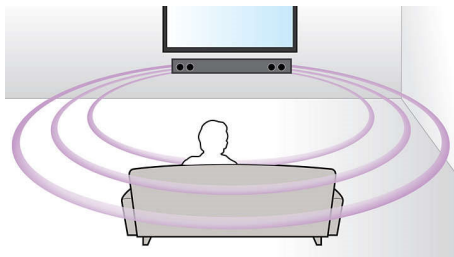

Акценти

Виртуален съраунд звук

Виртуалният съраунд звук от Philips ви дава богат и поглъщащ обемен звук от по-малко от 5-канална възпроизвеждаща система. Силно усъвършенствените пространствени алгоритми възпроизвеждат вярно звуковите характеристики, които възникват в идеална среда с 5.1-канално възпроизвеждане. Всеки висококачествен стерео източник се превръща във вярно възпроизвеждан, многоканален обемен звук. Не е необходимо да купувате допълнителни тонколони, кабели или стойки за високоговорители, за да оцените изпълващия помещението звук.