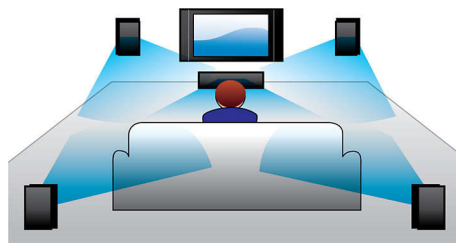

Dolby Digital

Тъй като Dolby Digital, водещият световен цифров многоканален аудио стандарт, използва начина, по който човешкото ухо естествено обработва звука, вие възприемате аудио със съраунд звук и превъзходно качество с реалистични пространствени линии.