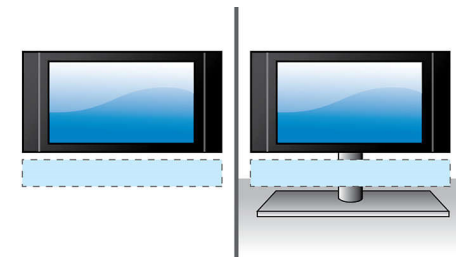

Гъвкаво разполагане

Насладете се на универсалността на тази система за домашно кино, която позволява да я поставите, където пожелаете. Независимо дали ще стои на стойка, върху шкафче или монтиран на стена, продуктът изглежда невероятно и работи безкомпромисно. Вие най-сетне ще можете да решите как да изглежда домът ви, без да се отказвате от невероятното изживяване на системата за домашно кино.