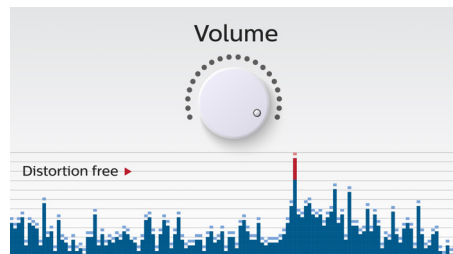

Funkcia Anti-clipping

Funkcia Anti-Clipping umožňuje prehrávať hudbu hlasno a zachovať pritom vysokú kvalitu – a to aj v prípade, že vám už dochádza batéria. Prijíma široký rozsah vstupných signálov od 300 mV do 1 000 mV a chráni reproduktory pred poškodením spôsobeným skreslením. Táto zabudovaná funkcia sleduje hudobný signál prechádzajúci zosilňovačom a udržuje vrcholy v rámci rozsahu zosilňovača. Zabráni sa tak skresleniu zvuku spôsobenému orezaním bez ovplyvňovania hlasnosti. Schopnosť prenosného reproduktora reprodukovať vrcholy klesá spolu s nabitím batérie, funkcia anti-clipping ale obmedzuje vrcholy spôsobené slabou batériou a hudba tak zostáva neskreslená.