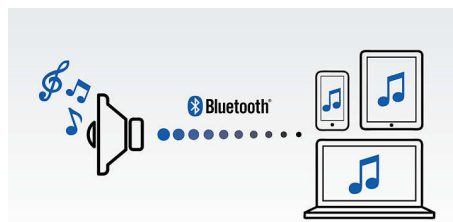

Konektor pro sluchátka

Kdykoli budete chtít, můžete připojit vlastní sluchátka a vychutnat si osobní zážitek z poslechu tohoto zařízení Philips. Připojením sluchátek k tomuto zařízení si můžete vychutnat svou oblíbenou hudbu se skvělým zvukem, aniž byste rušili okolí.

Vestavěná nabíjecí baterie

Vestavěná nabíjecí baterie

Bezdrátový přenos hudby

Rozhraní Bluetooth je bezdrátové komunikační rozhraní s krátkým dosahem, které je efektivní a zároveň energeticky úsporné. Tato technologie umožňuje snadné bezdrátové připojení mezi iPody/iPhony/iPady a dalšími