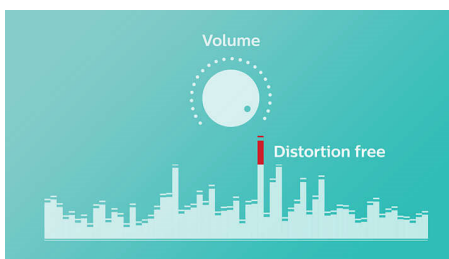

boxă portabilă wireless

10 W, 10 ore Rază mare de acțiune Bluetooth, Rezistentă la apă și la praf, Opțiune de încărcare rapidă

BT6900B/00

Repere

Difuzor frontal

Boxa EverPlay nu face niciun compromis când vine vorba de sunet de calitate. Cu un difuzor frontal din neodim, asigură sunet clar, puternic și natural cu bas profund și bogat. Este perfectă pentru orice stil muzical, indiferent dacă ascuți muzică afară sau în interior.

Radiatoare de bas

Boxa EverPlay furnizează un sunet puternic dintr-un design compact grație unei zone mari a radiatoarelor de bas. Aceasta asigură o amplificare și o extindere suplimentară a sunetelor joase.

Funcție anti-distorsiuni

Funcția anti-distorsiuni îți permite să redai muzica mai tare și îi menține calitatea ridicată, chiar dacă nivelul bateriei este scăzut. Acceptă un interval de semnale de intrare de la 300 mV la 1000 mV și protejează boxele împotriva deteriorărilor provocate de distorsiune. Această funcție încorporată monitorizează semnalul muzical care trece prin amplificator și menține tonurile înalte în intervalul amplificatorului, prevenind distorsiunile audio fără a afecta volumul. Capacitatea unei boxe portabile de a reproduce tonurile înalte scade odată cu nivelul bateriei, dar funcția anti-distorsiuni reduce tonurile înalte cauzate de nivelul scăzut al bateriei, pentru o muzică fără distorsiuni.