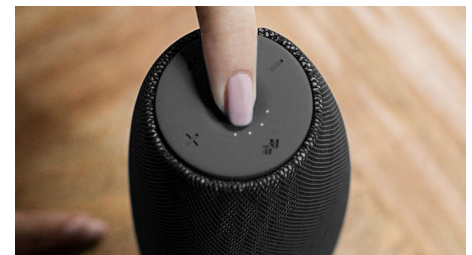

Indicator baterie

În sfârșit o boxă Bluetooth care oferă un mod simplu și clar de a vedea nivelul de încărcare rămas! Cu EverPlay, nu trebuie decât să apeși butonul de alimentare pentru a vedea nivelul bateriei.

Curea USB

Încărcarea nu a fost niciodată mai ușoară. Când bateria are un nivel redus, folosește cablul de încărcare/curea USB doi în unu. Conectează-l pentru alimentare sau atașează boxa la o geantă pentru portabilitate sporită.