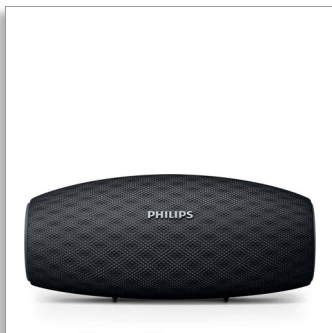

Philips
boxă portabilă wireless

10 W, 10 ore

Rază mare de acțiune Bluetooth
Rezistentă la apă și la praf
Opțiune de încărcare rapidă

BT6900B

Muzica nu se oprește niciodată

Muzica mea nu se oprește niciodată. Boxa portabilă wireless Everplay continuă redarea fără întreruperi grație conexiunii Bluetooth puternice și opțiunilor de încărcare intuitive. Materialul său personalizat îi conferă un aspect plăcut, dar și o rezistență superioară.

Încărcare intuitivă

- Încărcarea rapidă încarcă boxa de 3 ori mai rapid
- Indicator pentru baterie pentru a vedea ușor nivelul de energie
- Cablul USB are și rol de curea

Conexiune Bluetooth puternică

- Streaming de muzică wireless prin Bluetooth
- Conexiune Bluetooth puternică până la 30 m sau 100 ft
- Microfon încorporat, pentru apelurile telefonice mâini libere

Durabilitate superioară

- Construcție rezistentă – la șocuri, la praf și la apă (IP57)
- Material DuraFit de înaltă performanță

PHILIPS

boxă portabilă wireless

10 W, 10 ore Rază mare de acțiune Bluetooth, Rezistentă la apă și la praf, Opțiune de încărcare rapidă

BT6900B/00

Repere

Difuzor frontal

Boxa EverPlay nu face niciun compromis când vine vorba de sunet de calitate. Cu un difuzor frontal din neodim, asigură sunet clar, puternic și natural cu bas profund și bogat. Este perfectă pentru orice stil muzical, indiferent dacă ascuți muzică afară sau în interior.