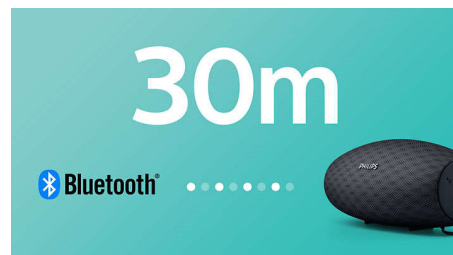

Streaming de muzică wireless

Bluetooth este o tehnologie de comunicare wireless durabilă și eficientă energetic. Tehnologia permite conectarea wireless ușoară la iPod/iPhone/iPad sau alte dispozitive Bluetooth, precum smartphone-uri, tablete sau chiar laptopuri. Astfel poți asculta cu ușurință muzica și sunetele preferate din clipuri video sau jocuri, fără cabluri, cu această boxă.

Rază de acțiune Bluetooth de 30 m

Deplasează-te liber cu smartphone-ul fără grija că muzica se va întrerupe. Boxa EverPlay oferă o conexiune Bluetooth incredibil de stabilă cu rază mare de acțiune, de până la 30 de metri sau 100 de picioare, de trei ori mai mare decât standardul din domeniu. Boxele sunt echipate cu o antenă de înaltă sensibilitate și un filtru de radiofrecvență pentru a minimiza interferențele cu zgomotele de fundal.