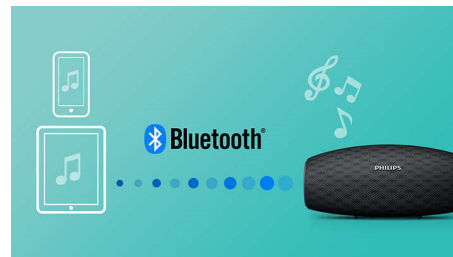

BT6900B/00

Repere

Difuzor frontal

Boxa EverPlay nu face niciun compromis când vine vorba de sunet de calitate. Cu un difuzor frontal din neodim, asigură sunet clar, puternic și natural cu bas profund și bogat. Este perfectă pentru orice stil muzical, indiferent dacă ascuți muzică afară sau în interior.

Radiatoare de bas

Boxa EverPlay furnizează un sunet puternic dintr-un design compact grație unei zone mari a radiatoarelor de bas. Aceasta asigură o amplificare și o extindere suplimentară a sunetelor joase.

Funcție anti-distorsiuni

Funcția anti-distorsiuni îți permite să redai muzica mai tare și îi menține calitatea ridicată, chiar dacă nivelul bateriei este scăzut. Acceptă un interval de semnale de intrare de la 300 mV la 1000 mV și protejează boxele împotriva deteriorărilor provocate de distorsiune. Această funcție încorporată monitorizează semnalul muzical care trece prin amplificator și menține tonurile înalte în intervalul amplificatorului, prevenind distorsiunile audio fără a afecta volumul. Capacitatea unei boxe portabile de a reproduce tonurile înalte scade odată cu nivelul bateriei, dar funcția anti-distorsiuni reduce tonurile înalte cauzate de nivelul scăzut al bateriei, pentru o muzică fără distorsiuni.

Streaming de muzică wireless

Bluetooth este o tehnologie de comunicare wireless durabilă și eficientă energetic. Tehnologia permite conectarea wireless ușoară la iPod/iPhone/iPad sau alte dispozitive Bluetooth, precum smartphone-uri, tablete sau chiar laptopuri. Astfel poți asculta cu ușurință muzica și sunetele preferate din clipuri video sau jocuri, fără cabluri, cu această boxă.