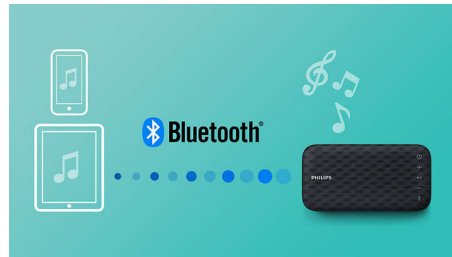

BT3900W/00

Kenmerken

Krachtige driver

De Everplay-luidspreker geeft een krachtig geluid uit een slanke behuizing, met behulp van een groot verspreidingsoppervlak van de bas. De luidspreker is ontwikkeld voor gevoeligheid en stabiliteit, met een papieren kegel met aluminium stofkapje voor een vloeiend reactievermogen en verbeterde hoge tonen.

Basradiatoren

De Everplay-luidspreker geeft een krachtig geluid uit een compacte behuizing, met behulp van een groot verspreidingsoppervlak van de bas. Dit zorgt voor extra Bass Boost en een dieper basgeluid.

Anti-clipping-functie

Met de anti-clipping-functie kunt u muziek luider afspelen zonder dat de hoge kwaliteit verloren gaat, zelfs wanneer de batterij bijna leeg is. De functie is compatibel met verschillende ingangssignalen van 300 mV tot 1000 mV en beschermt uw luidsprekers tegen schade door vervorming. Met deze ingebouwde functie wordt het muzieksignaal gecontroleerd wanneer het door de versterker gaat en worden pieken binnen het bereik gehouden, zodat audiovervorming door clipping wordt voorkomen zonder het volume te beïnvloeden. Hoe lichter de batterij, hoe minder muzikale pieken een draagbare luidspreker kan voortbrengen, maar dankzij de anti-clipping-functie worden pieken door een bijna lege batterij verminderd en blijft uw muziek vervormingsvrij.

Draadloos muziek streamen

Bluetooth is een draadloze communicatietechnologie die zowel robuust als energiezuinig is. De technologie maakt een eenvoudige draadloze verbinding mogelijk met iPod/iPhone/iPad en andere Bluetooth-apparaten, zoals smartphones, tablets of zelfs laptops. Zo luistert u eenvoudig en draadloos naar uw favoriete muziek en krijgt u prachtig geluid van video's of games via deze luidspreker.