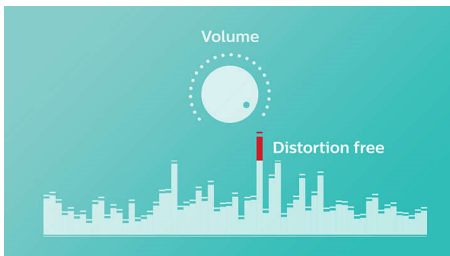

draadloze draagbare luidspreker
4 W, 8 uur Groot Bluetooth-bereik, Waterbestendig, stofdicht, Meegeleverde USB-draagband

BT3900W/00

Kenmerken

Krachtige driver

De Everplay-luidspreker geeft een krachtig geluid uit een slanke behuizing, met behulp van een groot verspreidingsoppervlak van de bas. De luidspreker is ontwikkeld voor gevoeligheid en stabiliteit, met een papieren kegel met aluminium stofkapje voor een vloeiend reactievermogen en verbeterde hoge tonen.

Basradiatoren

De Everplay-luidspreker geeft een krachtig geluid uit een compacte behuizing, met behulp van een groot verspreidingsoppervlak van de bas. Dit zorgt voor extra Bass Boost en een dieper basgeluid.

Anti-clipping-functie

Met de anti-clipping-functie kunt u muziek luider afspelen zonder dat de hoge kwaliteit verloren gaat, zelfs wanneer de batterij bijna leeg is. De functie is compatibel met verschillende ingangssignalen van 300 mV tot 1000 mV en beschermt uw luidsprekers tegen schade door vervorming. Met deze ingebouwde functie wordt het muzieksignaal gecontroleerd wanneer het door de versterker gaat en worden pieken binnen het bereik gehouden, zodat audiovervorming door clipping wordt voorkomen zonder het volume te beïnvloeden. Hoe lichter de batterij, hoe minder muzikale pieken een draagbare luidspreker kan voortbrengen, maar dankzij de anti-clipping-functie worden pieken door een bijna lege batterij verminderd en blijft uw muziek vervormingsvrij.