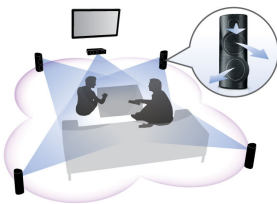

Philips Immersive Sound
Kotiteatteri

Suunnatut 3D-kaiuttimet
3D Blu-ray -toisto

Immersive Sound

HTS550

Hulluna ääneen

Äänimaailma kuin elokuvateatterissa

Tämä täysin digitaalinen järjestelmä tuottaa erinomaista surround-ääntä ja luo elokuvateatteritunnelman kotiisi. Sillä voi toistaa runsaasti tiedostomuotoja kaikenlaisilta levyiltä, kannettavista mediasoittimista ja USB-muistitikuilta.

PHILIPS

Kohokohdat

Full HD 3D Blu-ray

Lumoudu 3D-elokuvista omassa olohuoneessasi Full HD 3D -TV:n kanssa. Active 3D tuottaa uusimpien nopeavaihtonäyttöjen avulla todentuntuista syvyyttä täydellä 1080 x 1920 -HD-tarkkuudella. Full HD 3D -katseluelämys syntyy, kun kuvia katsotaan erityislaseilla, jotka on ajoitettu avaamaan ja sulkemaan vasen ja oikea linssi vaihtuvien kuvien mukaan. Blu-ray-levyillä on tarjolla runsaasti korkealaatuisia 3D-elokuvia. Lisäksi Blu-ray mahdollistaa pakkaamattoman Surround-äänien käytön - ja uskomattoman elävän kuuntelukokemuksen.

Suunnatut 3D-kaiuttimet

Suunnattujen 3D-kaiuttimien elementit suuntaavat ääntä sekä eteenpäin että sivuille. Siten ne laajentavat kuuntelualuetta, jotta voit nauttia elokuvien kokonaisvaltaisesta surround-äänestä.

DoubleBASS-tekniikka

DoubleBASS takaa, että syvimmätkin bassoäänet kuuluvat pienikokoisista

subwoofereista. Se tallentaa matalat taajuudet ja muuntaa ne subwooferin kuultavissa olevalle alueelle - äänessä on enemmän ytyä, ja kuuntelukokemus on täydellinen.