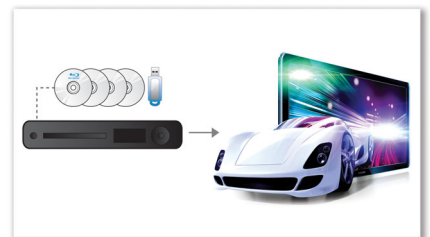

Toistaa kaiken

Toistaa käytännöllisesti katsoen kaikkia mediaformaatteja – 3D Blu-ray, DVD, VCD, CD ja USB. Koe toistettavuuden kätevyys ja mediatiedostojen jakamisen hienous TV:ssä ja kotiteatterijärjestelmässä.