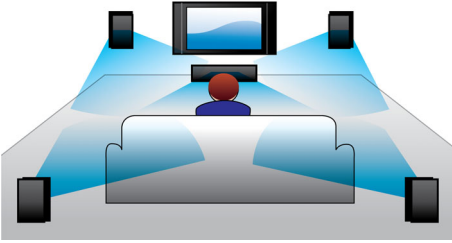

Dolby TrueHD ve DTS-HD

Dolby TrueHD ve DTS-HD Master Audio Essential, Blu-ray Disklerinizden en iyi sesi almanızı sağlar. Üretilen sesin, orijinal stüdyo kaydından hemen hiçbir farkı yoktur, yani kaydı yapanların size sunmak istediği her şeyi duyarsınız. Dolby TrueHD ve DTS-HD Master Audio Essential, yüksek çözünürlüklü eğlence deneyiminizi tamamlar.