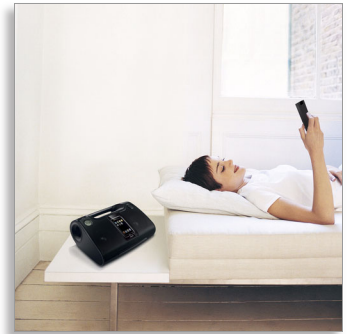

Philips  
entertainmentsysteem met  
dock en Dynamic Bass  
Boost

Directe weergave vanaf USB

Digitale FM-tuner  
MP3 Link

DC185

## Voluit van iPod- en MP3-muziek genieten, waar u ook bent

Haal de muziek uit uw iPod met het krachtige 2x2W-geluid van de Philips DC185. Deel uw favoriete nummers, wees de gangmaker op elk feest of gebruik de USB-aansluiting zodat u ook onderweg naar muziek kunt luisteren.