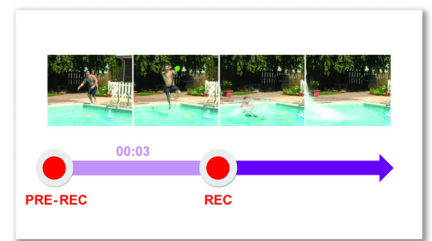

Windows Movie Maker 等其他程式也可使用這些檔案。

內建 USB 插槽

內建 USB 插槽，與 PC/Mac 輕鬆連線

Full HD (1080p) 影片

以高畫質 (Full HD 1080p) 拍攝及欣賞影片。「1080」代表顯示解析度，也就是螢幕上的水平線條數。「p」則是指循序掃描，也就是線條依序出現在每個影格中的效果。1080p 呈現出的影片品質優於一般手機和數位相機。除此之外，這款攝錄影機採用 H.264 影片格式，與藍光播放機及光碟相同。這種高度精密的格式可讓畫質卓越的 HD 影像躍然眼前，讓您細細品味影片中的鮮明回憶。

3 秒預錄

生命中最美好的時刻，有時就是出其不意的瞬間。利用 3 秒預錄功能，您就可以用影片將這些時刻記錄下來，就算遲了幾秒才按下按鈕也不必擔心。使用精選的 3 秒預錄功能，您的攝錄影機會在您按下錄影按鈕的三秒前自動開始錄影。透過這種常量緩衝，您再也不會漏拍任何鏡頭。

Micro SD 記憶卡插槽

飛利浦攝影機的 Micro SD 記憶卡插槽，讓您可以拋開限制、盡情拍攝。小巧的體積，給您廣大的儲存空間。Micro SD 記憶卡能安全儲存所有影片和相片。體積小巧不佔空間，輕輕鬆鬆就能多帶幾張卡。攝影機上的記憶卡插槽可順利支援所有 Micro SD 記憶卡，將記憶體擴充到 32 GB，容納 16 小時的 HD 影片，讓您盡情狂拍，不再受限。