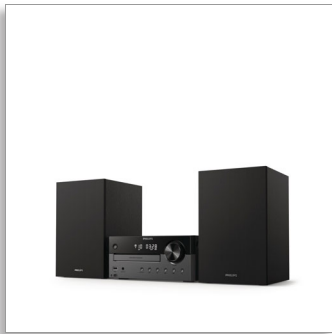

Philips
Μουσικό μικροσύστημα

Bluetooth®

CD, MP3-CD, USB, DAB+, FM
Θύρα USB για φόρτιση
60 W, είσοδος ήχου

TAM4505

Κομψή εμφάνιση, πλούσιος ήχος.

Εμπλουτίστε την εμπειρία της ακρόασης στο σπίτι με αυτό το μικροσύστημα με την κλασική εμφάνιση. Απολαύστε κρυστάλλινο ήχο από ψηφιακά ραδιόφωνα DAB+/FM, μεταδώστε μουσική και podcast και ακούστε CD, όλα με πλούσιο ήχο 60 W. Μπορείτε να συνδέσετε άλλες πηγές μέσω USB ή εισόδου ήχου.

Απίθανος ήχος για τη μουσική σας

- Ηχεία με ανάκλαση μπάσων. Πιο πλούσιοι χαμηλοί τόνοι
- Γούφερ 4", τουίτερ 20 χιλ., ισχύς εξόδου 60 W
- Έλεγχος ψηφιακού ήχου. Επιλέξτε ένα προκαθορισμένο στυλ ήχου

Από κλασικά CD μέχρι μετάδοση ζωντανής ροής

Γεμίστε τον χώρο σας με μελωδίες

- Απόλυτη αίσθηση άνεσης
- Τροφοδοσία AC. Τηλεχειριστήριο
- Διαστάσεις κύριας μονάδας: 220 x 104 x 231,5 χιλ.

PHILIPS

Προδιαγραφές

Ήχος

- Μέγιστη ισχύς εξόδου (RMS): 60W
- Ένταση ήχου: έλεγχος ψηφιακού ήχου, σύστημα ηχείων με ανάκλαση μπάσων
- Λειτουργία ήχου: Ισχυρός, Διαγραφή, Ανάλαφρος, Θερμό, Ισοροπημένος
- Έλεγχος έντασης ήχου: περιστροφικός
- Συχνότητα απόκρισης: 50-20000 Hz
- Αντίσταση ηχείων: 6+8 ohm