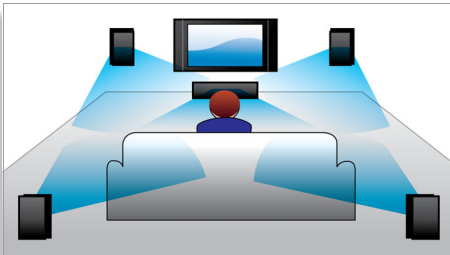

300 W RMS-effekt

300 W RMS-effekt gir flott lyd for filmer og musikk

Dolby Digital

Dolby Digital, verdens ledende standarder for digital flerkanal lyd, etterligner ørets naturlige måte å behandle lyd på, og du får dermed en enestående, romlig og realistisk surround-lyd.