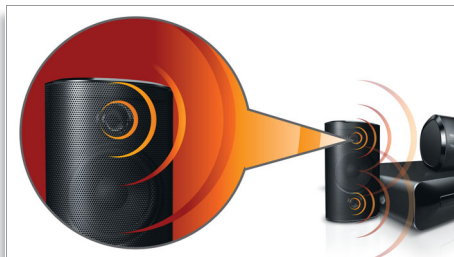

Repere

Boxe puternice

Boxe puternice cu cabluri bas pentru sunet excelent