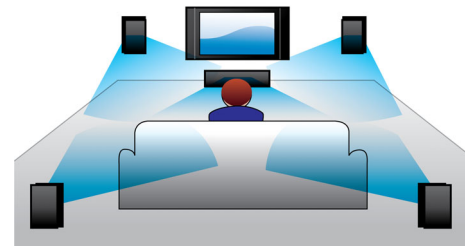

Dolby TrueHD și DTS-HD

Dolby TrueHD și DTS-HD Master Audio Essential oferă cel mai curat sunet de pe discurile Blu-ray. Sunetul audio reprodus este efectiv imposibil de distins de un sunet de studio, astfel încât auziți ceea ce creatorii au intenționat. Dolby TrueHD și DTS-HD Master Audio Essential vă completează experiența de divertisment de înaltă definiție.