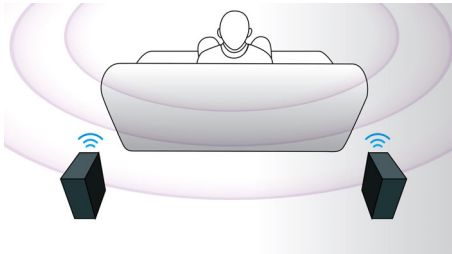

- Blu-ray Full HD 3D pentru o experiență cinematografică 3D cu adevărat captivantă
- Smart TV pentru a vă bucura de servicii online și accesa multimedia pe TV

PHILIPS

Repere

Difuzoare 3D în unghi

Difuzoarele 3D în unghi sunt prevăzute cu drivere în unghi pentru a furniza sunetul nu numai frontal, ci și spre părțile laterale, extinzând punctul optim de ascultare astfel încât să vă puteți bucura de sunet surround mai copleșitor și mai cinematic.

Opțiune boxe posterioare wireless

Boxele posterioare wireless vă oferă modularitate și mobilitate în amplasarea lor. Dezvoltate cu ajutorul unei tehnologii care elimină interferențele, boxele wireless furnizează un sunet surround absolut, fără inesteticele cabluri de conectare.