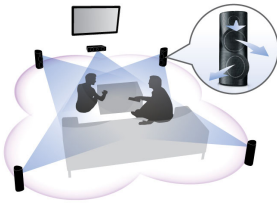

Conceput pentru a spori senzația de cinematograf la dvs. acasă

- Comenzi tactile unice pentru acces ușor la conținutul dvs.
- Opțiune boxe posterioare wireless pentru amplasare fără dezordine

Savurați toate tipurile de divertisment

- Blu-ray Full HD 3D pentru o experiență cinematografică 3D cu adevărat captivantă
- Smart TV pentru a vă bucura de servicii online și accesa multimedia pe TV

PHILIPS

Repere

Difuzoare 3D în unghi

Difuzoarele 3D în unghi sunt prevăzute cu drivere în unghi pentru a furniza sunetul nu numai frontal, ci și spre părțile laterale, extinzând punctul optim de ascultare astfel încât să vă puteți bucura de sunet surround mai copleșitor și mai cinematic.

Opțiune boxe posterioare wireless

Boxele posterioare wireless vă oferă modularitate și mobilitate în amplasarea lor. Dezvoltate cu ajutorul unei tehnologii care elimină interferențele, boxele wireless furnizează un sunet surround absolut, fără inesteticele cabluri de conectare.