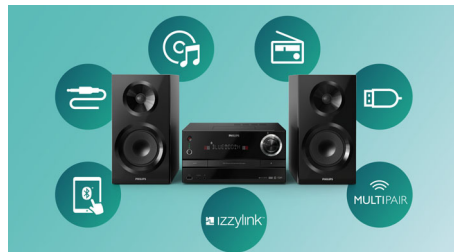

Hudba z různých zdrojů

Funkce izzylink™ umožňuje bezdrátově streamovat hudbu do každé místnosti ze všech zdrojů, rádiových stanic a aplikací na chytrých telefonech, tabletech nebo počítačích.