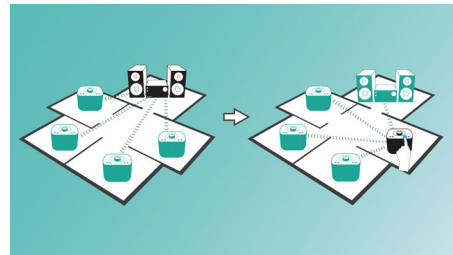

Jednoduše změňte hlavní reproduktor

V rámci každé skupiny izzylink™ může být kterýkoli reproduktor hlavním a streamovat hudbu do ostatních. Chcete-li sdílet svoji vlastní hudbu, stiskněte tlačítko Bluetooth na reproduktoru v místnosti a hudba ze zařízení se okamžitě nasdílí. Ostatní reproduktory z téže skupiny izzylink™ přehrají současně a synchronizovaně stejnou hudbu. Sdílení hudby mezi sebou je opravdu tak jednoduché.

Měňte hudbu mezi 2 zařízeními

Spárujte až 2 chytrá zařízení najednou a streamujte hudbu z libovolného zařízení bez nepříjemného párování a rušení párování. Chcete-li přehrávat skladbu z jiného zařízení, pouze ji pozastavte na původním zařízení a pak pokračujte v přehrávání nové skladby na jiném zařízení. Skvělé řešení pro sdílení hudby s přáteli, na večírcích nebo jen pro přehrávání hudby uložené na různých zařízeních. Spárujte zařízení přátel i rodinných příslušníků najednou, abyste hudbu mezi sebou mohli snadněji přepínat.