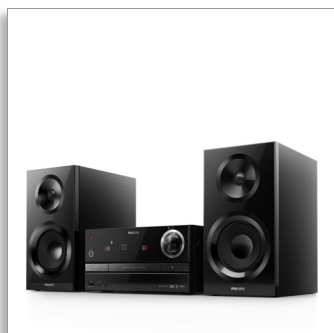

Philips  
Bezdrátový hudební  
systém pro více místností

CD, MP3-CD, USB, FM  
Bluetooth®  
s funkcí MULTIPAIR

BM60B