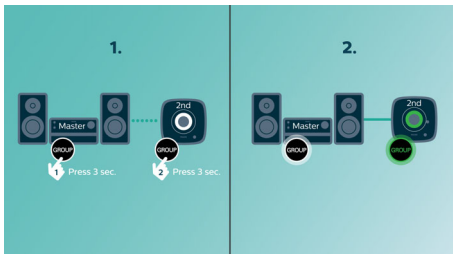

Stačí jedno klepnutí pro nastavení technologie izzylink™

K nastavení nepotřebujete router, heslo ani žádné aplikace. Pro první nastavení stačí dlouze stisknout tlačítko „SKUPINA“ na dvou reproduktorech. Totéž zopakujte, chcete-li

přidat 3., 4. a 5. reproduktor. Každým dlouhým stisknutím tlačítka „Skupina“ přidáte vždy jeden nový reproduktor. Užívat si hudby ve více místnostech nebylo nikdy snazší. Po dokončení nastavení zůstává síť izzylink™ uložena i po vypojení reproduktoru.