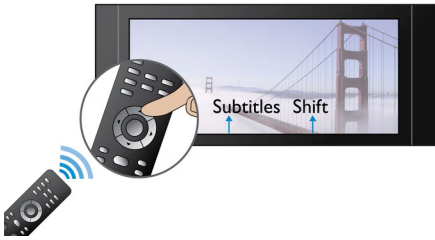

PHILIPS

Особенности

Смещение субтитров

Смещение субтитров — это усовершенствованная функция, позволяющая вручную настроить расположение субтитров к фильмам на экране телевизора или компьютера. С помощью пульта ДУ можно переместить субтитры в верхнюю или нижнюю часть экрана. На широких экранах, например устройств سینема 21:9 и проекторов, край субтитров может быть обрезан. Для их просмотра потребуются изменить экранный формат, что противоречит назначению широкоэкранный формат. Функция смещения субтитров позволяет пользователю сохранить необходимый экранный формат и выбрать идеальное положение для субтитров.