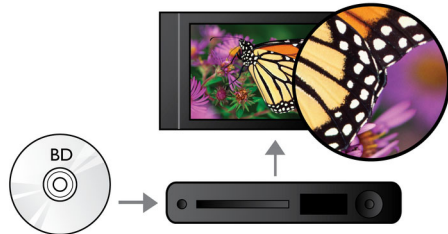

PHILIPS

Особенности

Смещение субтитров

Смещение субтитров — это усовершенствованная функция, позволяющая вручную настроить расположение субтитров к фильмам на экране телевизора или компьютера. С помощью пульта ДУ можно переместить субтитры в верхнюю или нижнюю часть экрана. На широких экранах, например устройств سینема 21:9 и проекторов, край субтитров может быть обрезан. Для их просмотра потребуются изменить экранный формат, что противоречит назначению широкоэкранный формат. Функция смещения субтитров позволяет пользователю сохранить необходимый экранный формат и выбрать идеальное положение для субтитров.

Воспроизведение дисков Blu-ray

Диски Blu-ray способны хранить данные в формате высокой четкости, а также изображения с разрешением 1920 x 1080, характерным для формата высокой четкости. На экране воспроизводится кристально-четкое изображение с яркими деталями и плавной передачей движения. Кроме того, Blu-ray обеспечивает несжатое объемное звучание, что создает эффект абсолютной реальности. Высокая емкость Blu-ray Disc делает возможным размещение на диске набора интерактивных возможностей. Простая навигация во время

воспроизведения и другие потрясающие функции, например всплывающие меню, открывают новое измерение в мире систем домашнего развлечения.

Dolby TrueHD и DTS-HD MA

Аудиоформаты высокого разрешения DTS-HD Master Audio и Dolby TrueHD обеспечивают 7.1 каналов высококачественного звука на диске Blu-ray. Качество воспроизводимого звука поистине неотлично от студийного, вы сможете услышать именно то, что создатели записи хотели до вас донести. Аудиоформаты высокой четкости DTS-HD и Dolby TrueHD обеспечат максимум впечатлений от систем домашнего развлечения.