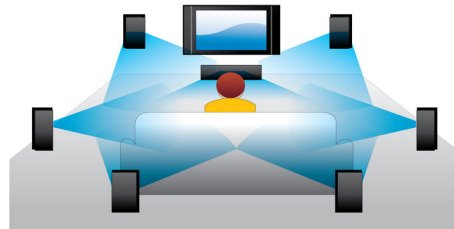

Dolby TrueHD и DTS-HD MA

Аудиоформаты высокого разрешения DTS-HD Master Audio и Dolby TrueHD обеспечивают 7.1 каналов высококачественного звука на диске Blu-ray. Качество воспроизводимого звука поистине неотлично от студийного, вы сможете услышать именно то, что создатели записи хотели до вас донести. Аудиоформаты высокой четкости DTS-HD и Dolby TrueHD обеспечат максимум впечатлений от систем домашнего развлечения.