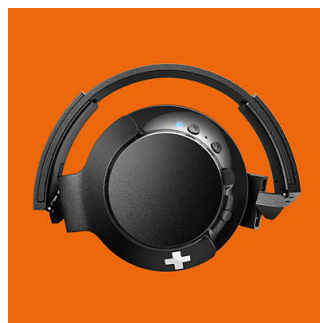

Pliage compact

Le design à pliage compact est optimal pour les déplacements. Vous avez le choix entre un pliage à plat et un pliage compact, afin de transporter et de ranger votre casque en toute simplicité.