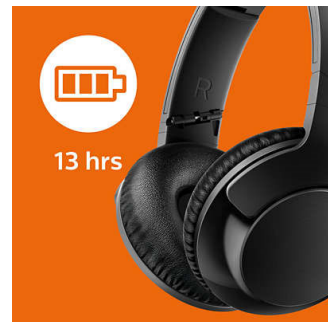

12 heures d'autonomie

Les 12 heures d'autonomie vous permettent d'écouter de la musique toute la journée.