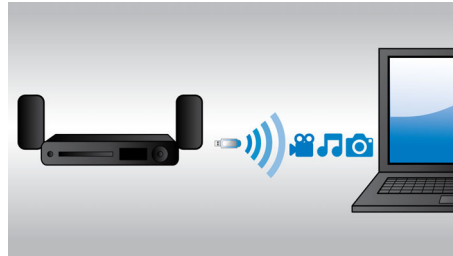

RMS-vermogen van 1000 W

Het RMS-vermogen van 1000 W levert geweldig geluid voor films en muziek

Full HD 3D Blu-ray

Ga volledig op in 3D-films in uw eigen woonkamer met deze Full HD 3D-TV. Active 3D maakt gebruik van de nieuwste generatie snel wisselende displays voor levensechte diepte en een realistisch beeld in 1080 x 1920 Full HD-resolutie. Met de speciale bril, waarvan het linker- en rechterglas synchroon

Ingebouwde Wi-Fi

Dankzij de ingebouwde Wi-Fi kunt u genieten van allerlei populaire onlineservices. U sluit uw home cinema gewoon rechtstreeks op uw thuisnetwerk aan. U hebt toegang tot fantastische websites met films, foto's, infotainment en andere onlinecontent speciaal voor uw TV.

onderscheiden van het origineel; u hoort dus wat de makers willen dat u hoort. Dolby TrueHD en DTS-HD Master Audio Essential maken uw HD-entertainmentervaring compleet.

Miracast™

Miracast™ is een draadloze peer-to-peer screencasting-standaard die via Wi-Fi Direct-connecties tot stand komt. Dankzij de vereenvoudigde gebruikersinterface en de ingebouwde codec spiegelt u het scherm van uw draagbare apparaat moeiteloos naar een groter scherm via een Miracast™-gecertificeerd apparaat.