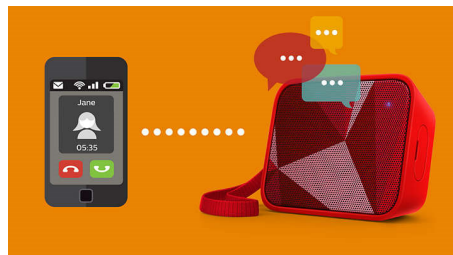

Anti-clipping-funktion

Anti-clipping giver dig mulighed for at afspille musikken ved en højere lydstyrke og bevare dens høje kvalitet, selv når batteriet er ved at løbe tør. Den accepterer indgangssignaler fra 300 mV til 1000 mV og sikrer dine højttalere mod beskadigelse ved forvrængning. Denne indbyggede højttaler overvåger musiksignalet, når det går gennem forstærkeren, og holder lydtoppe inden for forstærkerområdet, hvilket forhindrer lydforvrængning forårsaget af clipping uden at påvirke lydstyrken. En bærbart højttalers evne til at gengive musikalske toppe mindskes i takt med batteriniveauet, mens anti-clipping reducerer toppe forårsaget af lavt batteriniveau, så musikken ikke forvrænges.

Stænksikkert design

Vandtæt design giver dig mulighed for at nyde musikken i våde og regnfulde omgivelser. De interne komponenter, der er testet i overensstemmelse med strenge IPX4-standarder, har bevis for at være beskyttet mod naturens elementer, hvilket gør musik til nydelse, hvad enten du lytter indendørs i badeværelset, i køkkenet eller endda udendørs og uanset vejret.

Medfølgende, fintstrikket rem

Vores medfølgende rem er lavet af en levende fintstrikket stofkappe, der gør den elegant nok til at blive modetilhør.

Indbygget mikrofon

Med den indbyggede mikrofon fungerer denne højttaler også som højttalertelefon. Når der modtages et opkald, sættes musikken på pause,

og du kan tale via højttaleren. Ring op til et forretningsmøde. Eller ring til din ven fra en fest. Uanset hvad, fungerer det godt.

Indbygget genopladeligt batteri

Afspil musik højt - når som helst, overalt. Det indbyggede, genopladelige batteri giver dig mulighed for at nyde din personlige musik uden besvær med ledningsrod og problemer med at finde en stikkontakt. Nyd skøn musik med friheden ved bærbarhed nu.