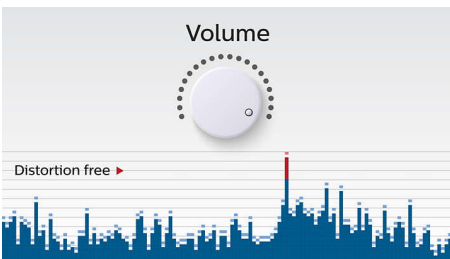

- Indbygget mikrofon til håndfri telefonopkald
- Lydingang til nem tilslutning til næsten alle elektroniske enheder
- Trådløs musikstreaming via Bluetooth

PHILIPS

Vigtigste nyheder

Trådløs musikstreaming

Anti-clipping-funktion

Anti-clipping giver dig mulighed for at afspille musikken ved en højere lydstyrke og bevare dens høje kvalitet, selv når batteriet er ved at løbe tør. Den accepterer indgangssignaler fra 300 mV til 1000 mV og sikrer dine højttalere mod beskadigelse ved forvrængning. Denne indbyggede højttaler overvåger musiksignalet, når det går gennem forstærkeren, og holder lydtoppe inden for forstærkerområdet, hvilket forhindrer lydforvrængning forårsaget af clipping uden at påvirke lydstyrken. En bærbart højttalers evne til at gengive musikalske toppe mindskes i takt med batteriniveauet, mens anti-clipping reducerer toppe forårsaget af lavt batteriniveau, så musikken ikke forvrænges.