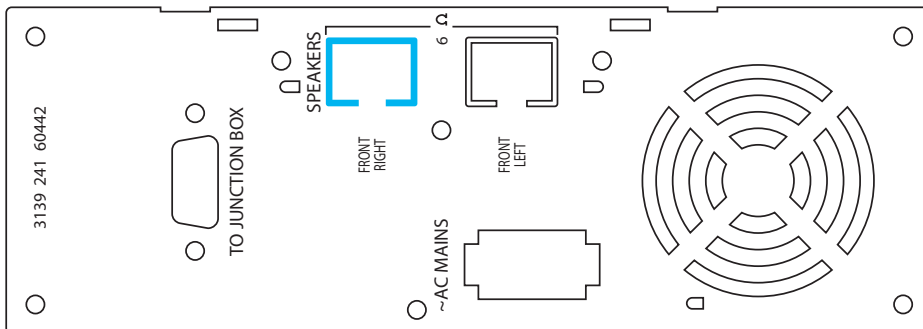

Méretetek

- **Egység méretei (Sz x Ma x Mé):** 251 x 277 x 134 mm
- **Készülék tömege:** 2,8 kg
- **Térhatású hangszóró méretei (Sz x Ma x Mé):** 350 x 140 x 134 mm
- **Surround hangszóró tömege:** 1,15 kg
- **Mélynyomó méretei (Sz x Ma x Mé):** 600 x 411 x 216 mm
- **Mélynyomó súlya:** 9 kg
- **Csomagolás mérete (Sz x Ma x Mé):** 664 x 350 x 464 mm
- **Súly csomagolással együtt:** 18,2 kg

Termékkijelölések

SonoWave

A teljes többcsatornás erősítővel rendelkező SonoWave surround hangzású hangszóró rendszer olyan fejlett digitális hangfeldolgozó technológiát alkalmaz, amely kevesebb hangszóróval többcsatornás surround hangzást biztosít. Különálló hangszórók meghatározott szögben való elhelyezésével erőteljes többcsatornás surround hangzást hoz létre, amelyet bármilyen kialakítású és méretű helyiségben élvezhet.

Progresszív pásztázás

A Progresszív pásztázás funkció megkétszerezi a kép függőleges felbontását, ami láthatóan sokkal élesebb képet eredményez. Ahelyett, hogy először a páratlan félképet küldené a képernyőre, amit majd a páros félkép követ, mindkét félkép egyszerre kerül kiírásra, így azonnal maximális felbontást használó, teljes kép jön létre. Ilyen sebesség mellett az emberi szem élesebb képet érkezik sorstruktúra nélkül.

Tiszta és pedáns kábelvezetés

A tiszta és intelligens kábelvezetésnek köszönhetően ergonomikus interfészen keresztül kezelheti a kábelcsatlakozásokat.

Kiadás dátuma
2009-01-21

Verzió: 1.0.3

12 NC: 9073 100 12945
EAN: 87 10895 91380 5

© 2009 Koninklijke Philips Electronics N.V.
Minden jog fenntartva.

A műszaki adatok előzetes figyelmeztetés nélkül változhatnak. Minden védjegy a Koninklijke Philips Electronics N.V. céget, vagy az illető jogtulajdonost illeti

www.philips.com