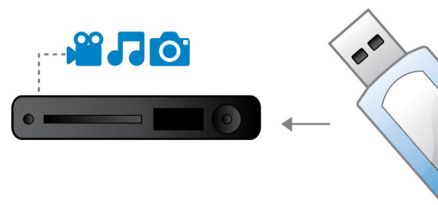

### HDMI 1080p

Upscaling tot 1080p met HDMI zorgt voor glasheldere beelden. Films in standaarddefinitie kunnen nu in echte HD-resolutie worden weergegeven. Hierdoor geniet u van nog meer details en natuurgetrouwere beelden. Progressive Scan ("p" in "1080p") maakt een einde aan de lijnstructuur die aanwezig is op vrijwel alle TV-schermen en zorgt op deze manier voor continu scherpe beelden. Bovendien zorgt HDMI voor een rechtstreekse digitale verbinding die zowel ongecomprimeerde digitale HD-video als digitaal meerkanaals geluid kan weergeven, zonder dat deze eerst naar analogoog moet worden omgezet. Hierdoor hebt u een perfecte beeld- en geluidskwaliteit, volledig storingsvrij.

### ProReader-station

Met ProReader Drive geniet u zorgeloos van films en video's. Zelfs oude discs vol vegen en krasjes worden van begin tot eind afgespeeld zonder enig teken van beschadiging. Met behulp van een geavanceerde technologie zet ProReader Drive zwakke analoge signalen om in krachtige digitale signalen en haalt daarbij informatie op die ook het afspelen van minder goede discs vlekkeloos laat verlopen. Bovendien kan ProReader Drive bijna elke video-indeling lezen, zodat ongestoord kijkplezier is gegarandeerd.

### USB Media Link

De Universal Serial Bus of USB is een protocolstandaard om PC's, randapparaten en consumentenelektronica-apparaten gemakkelijk te koppelen. Met USB Media Link hoeft u alleen uw USB-apparaat aan te sluiten en u bent klaar om de gewenste films, muziek of foto's weer te geven.