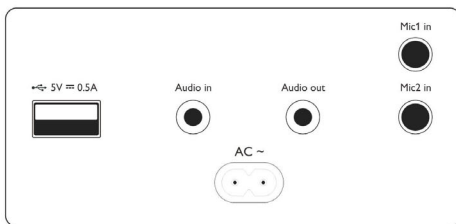

Produktmål

- Højde: 30.6 cm
- Bredde: 30 cm
- Dybde: 30 cm
- Vægt: 5.94 kg

Tilbehør

- Medfølgende tilbehør: Netledning, Lynhåndbog, Garantibevis, Sikkerhedsgarantibevis

Udgivelsesdato
2024-03-13

Version: 6.1.3