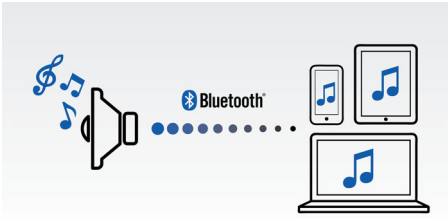

Versatilidad avanzada

- Transferencia inalámbrica mediante Bluetooth
- Emparejamiento con Bluetooth con solo un toque en smartphones con NFC
- Micrófono integrado para disfrutar de llamadas en modo manos libres
- Entrada de audio para reproducir música en cualquier parte fácilmente

Bluetooth es una tecnología de comunicación inalámbrica de corto alcance, sólida y de bajo consumo. La tecnología permite una fácil conexión inalámbrica a iPod/iPhone/iPad u otros dispositivos Bluetooth, como smartphones, tabletas o incluso portátiles. Por eso, puedes disfrutar fácilmente de tu música favorita, el sonido de los vídeos o los juegos de forma inalámbrica con este altavoz.