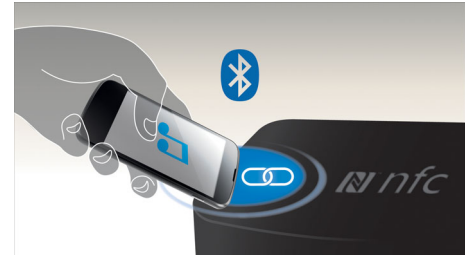

Procesamiento digital del sonido

La avanzada tecnología de procesamiento del sonido mejora la reproducción de la música de forma que cada nota resuena con una precisión cristalina y cada pausa está caracterizada por un silencio impecable. La tecnología de procesamiento digital del sonido propiedad de Philips optimiza el rendimiento de las cajas de altavoces compactas y ofrece un sonido claro, detallado y potente sin distorsiones.

Tecnología NFC

Empareja dispositivos Bluetooth fácilmente con la tecnología de un toque NFC (comunicaciones por proximidad). Solo tienes que tocar con el smartphone o la tableta con NFC la zona NFC del altavoz para encenderlo, iniciar el emparejamiento a través de Bluetooth y comenzar a transmitir música.