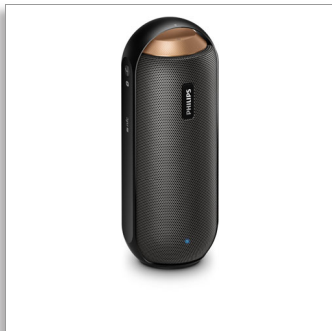

Philips
altavoz portátil inalámbrico

Bluetooth® y NFC

A prueba de salpicaduras
Batería recargable
Negro y oro rojo

BT6050B

Lo bueno si pequeño, dos veces bueno

Sonido incomparable y envolvente a 360°

Coloca el altavoz como quieras, en vertical u horizontal... un sonido envolvente a 360° implica que podrás disfrutar de su calidad incomparable en donde estés y en cualquier momento. A prueba de salpicaduras, resistente y con opción de transmisión inalámbrica de música, disfrutarás de un sonido cálido y natural donde quiera que estés.

Un sonido que te dejará sin palabras

- Dos controladores de altavoz y radiadores pasivos para un sonido envolvente
- Procesamiento digital del sonido para disfrutar de la música real y sin distorsiones
- Potencia de salida total de 14 W RMS

Versatilidad avanzada

- Transferencia inalámbrica mediante Bluetooth
- Emparejamiento con Bluetooth con solo un toque en smartphones con NFC
- Micrófono integrado para disfrutar de llamadas en modo manos libres
- Entrada de audio para reproducir música en cualquier parte fácilmente

Diseñado para viajar

- Diseño a prueba de salpicaduras ideal para utilizarlo en el exterior (IPX4)
- Batería de iones de litio recargable integrada para reproducir en cualquier parte

PHILIPS

Destacados

Transmisión inalámbrica de música