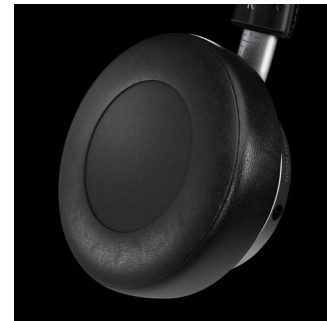

Augstas izšķirtspējas skaļruņi

Katrs skandas skaļrunis ir rūpīgi ar rokām atlasīts, ieregulēts un testēts, un tikai pēc tam tiek veidoti skaļruņu pāri, nodrošinot visbalansētāko dabisko skanējumu. 40 mm skaļruņos ir izmantoti ļoti jaudīgi neodīma magnēti, kas atveido patiesu augstas izšķirtspējas skaņu plašā dinamiskajā diapazonā, reproducējot pat sīkākās detaļas.

Deluxe elpojoši ausu polsteri

Fidelio M1 izmantotie materiāli ir rūpīgi atlasīti, lai nodrošinātu ilgstošu valkāšanas komfortu un uzlabotu skaņas atveidi. Deluxe elpojošie polsteri ar noturīgu formu ir izstrādāti tā, lai pielāgotos optimāli un ergonomiski. Porainais materiāls ne tikai perfekti pielāgojas auss formai, bet arī izolē zemās frekvences skaņas un nepieļauj apkārtējā trokšņa iekļūšanu austiņās. Austiņas ir konstruētas ar ārējo polsterējumu, izmantojot līdzsvarotu auduma un ādas proporciju, lai samazinātu spiedienu uz auss virsmu un auss sakaršanu, tādējādi M1 skan lieliski.